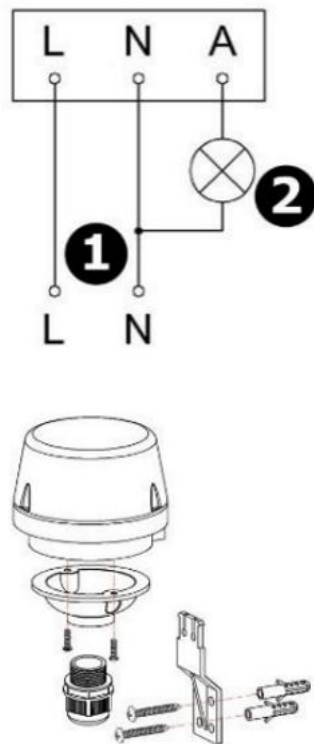


Interruttore crepuscolare per luci fino a 1200 watt - 220 Vac

Prezzo: 6.48 €

Tasse: 1.42 €

Prezzo totale (con tasse): 7.90 €

Interruttore crepuscolare per uso esterno con grado di protezione IP44. Consente l'accensione dei sistemi di illuminazione al sopraggiungere della sera e alla loro disattivazione quando rileva la luce del giorno. Sensibilità alla luce regolabile.

Specifiche tecniche

- **Alimentazione:** 220-240 VAC 50 Hz
- **Corrente nominale:** 10 A
- **Carico massimo:**
 - lampade a incandescenza: 1200 W
 - lampade alogene: 1200 W
 - lampade fluorescenti: 300 W
- **Grado di protezione IP:** IP44
- **Controllo della sensibilità alla luce:** < 5 - 50 lux (regolabile)
- **Temperatura di lavoro:** da -20°C a +40°C
- **Umidità ambiente di lavoro:** < 93% RH
- **Dimensioni (mm):** Ø 80x105
- **Peso:** 107 g