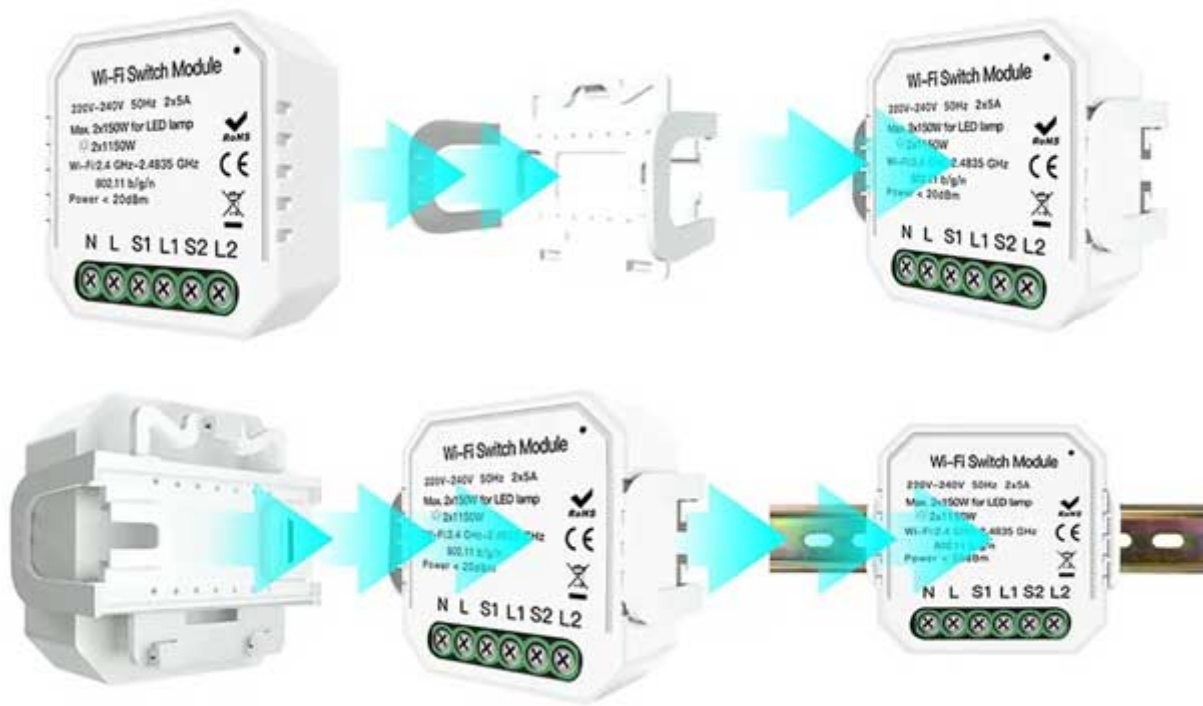

**Cod. FR777**

Compatto modulo interruttore Wi-Fi che consente di attivare e disattivare fino a due carichi funzionanti a 220 VAC con una corrente massima di 5 A (per ogni uscita).

Può essere controllato sia tramite App (Smart Life o Tuya Smart) installata su smartphone (tablet, ecc) e sia tramite Amazon Alexa, Google Assistant e IFTTT.

**MANUALE ISTRUZIONI IN ITALIANO**

**Gestione del modulo**

***Controllo di più moduli con un singolo smartphone***

***Controllo di un modulo con più smartphone***

*Supporto di montaggio per guida DIN*

**Collegamenti**

**CONTROLLO DI DUE CARICHI TRAMITE DUE INTERRUTTORI**

## Specifiche tecniche

- Alimentazione: 220-240 VAC
- Carico massimo: 5 A – 1150 watt (per ogni uscita)
- Carichi controllabili: 2
- Wi-Fi Standard: 2,4 GHz IEEE 802.11 b/g/n
- Rete sicurezza: WEP/WPA-PSK/WPA2-PSK
- Grado di protezione: IP20
- Materiale: ABS V0
- Connessioni: tramite morsetto a vite
- Principali funzionalità App: Accensione e spegnimento, timer e countdown
- Temperatura di lavoro: da -10? a +40?
- Dimensioni (mm): 46x46x18,5
- Peso: 41,5 grammi