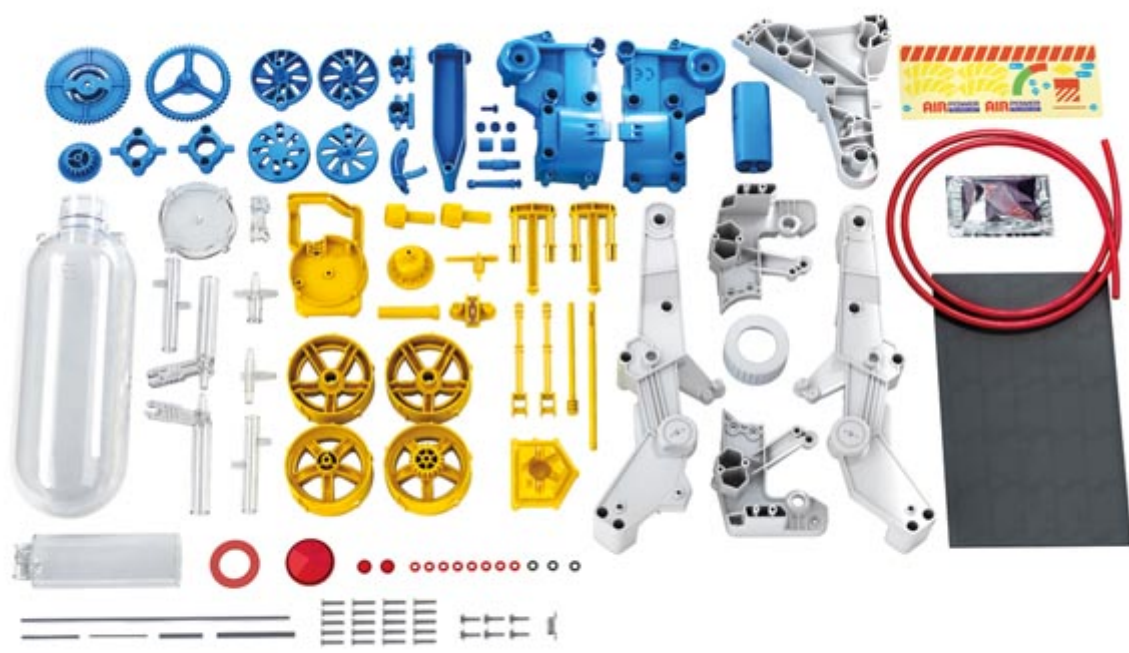

Kit per auto con motore ad aria

Prezzo: 26.23 €

Tasse: 5.77 €

Prezzo totale (con tasse): 32.00 €

Kit di montaggio per auto con motore alimentato ad aria compressa. È composto da 102 parti di montaggio estremamente facili da assemblare tra di loro. La macchinina è in grado di percorrere fino 50 metri di distanza. Non adatto per bambini al di sotto dei 10 anni.

Specifiche tecniche

- Autonomia: circa 50 m
- Dimensioni: 227 x 160 x 160 mm
- Contenuto: 102 parti da assemblare
- Peso: 574 g