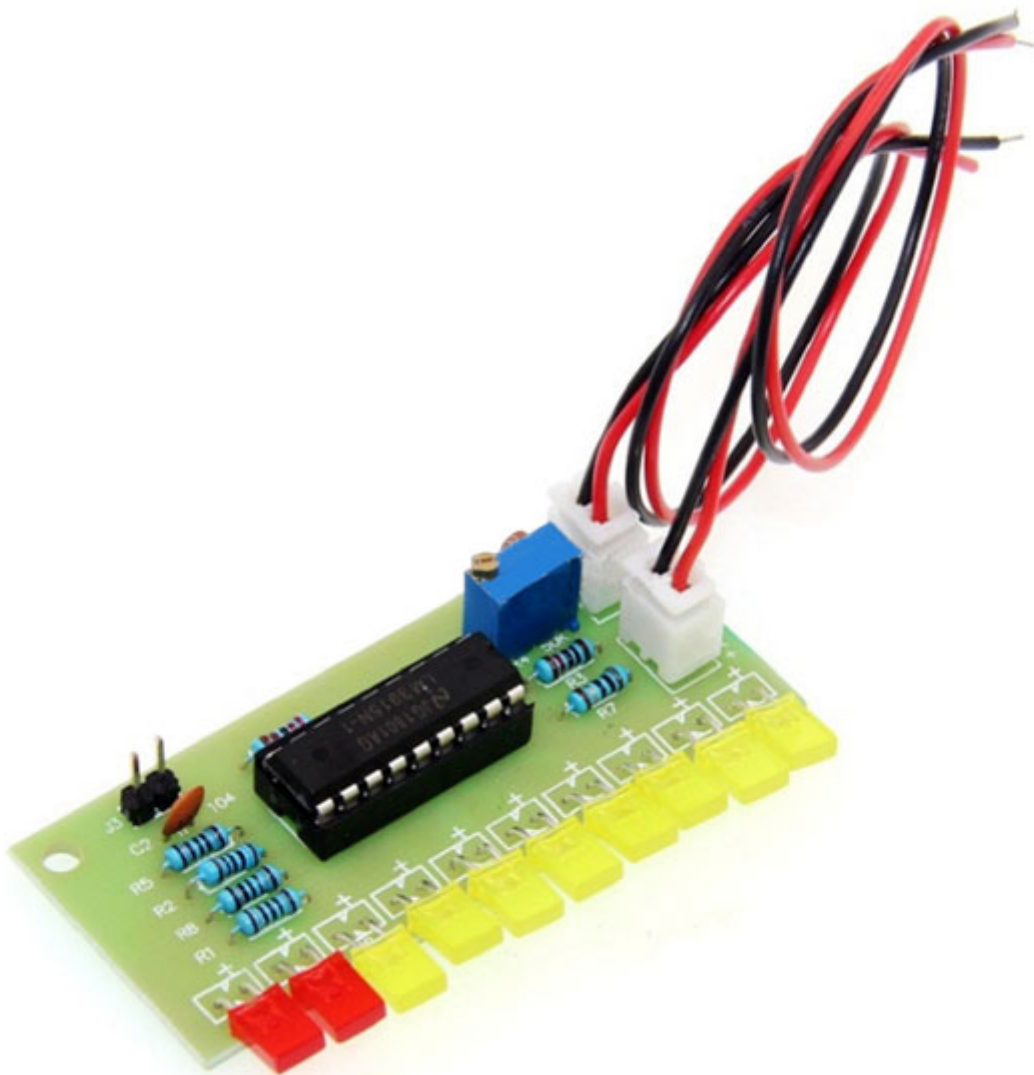

Kit Spectrum level audio con LM3915

Prezzo: 4.84 €

Tasse: 1.06 €

Prezzo totale (con tasse): 5.90 €

Indicatore di livello audio (Vu-meter) con LM3915 e scala luminosa composta da 10 LED, possibilità di selezionare la modalità di funzionamento dell'indicatore in modo "dot" o "bar". Alimentazione: da 9 a 12 VDC, dimensioni PCB (mm): 62x27x1,6.