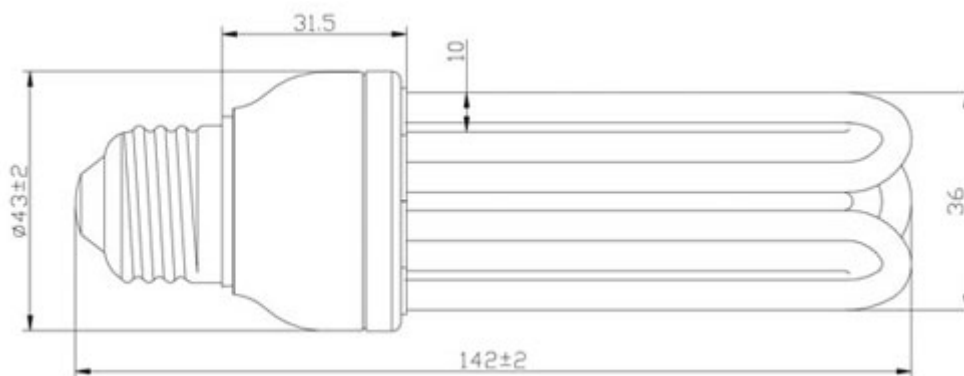

LAMPADA A RISPARMIO ENERGETICO 18W

Prezzo: 3.69 €

Tasse: 0.81 €

Prezzo totale (con tasse): 4.50 €

Lampada (luce bianca calda) a risparmio energetico da 18 W / 230 Vac, flusso luminoso: 1100 lumen (equivalente a una normale lampada da 75 W), modello T3-U, attacco E27, 8.000 ore di durata.

- **Colore:** luce bianca calda
- **Tensione di alimentazione:** 230 Vac / 50 Hz
- **Modello:** T3-U
- **Attacco:** E27
- **Potenza assorbita:** 18 W
- **Temperatura colore (K):** 2700
- **Flusso luminoso (Lm):** 1100 (equivalente a una normale lampada da 75 W)
- **Efficienza luminosa:** 61 (lm / W)
- **Mantenimento dei lumen a 2000 h:** > 80%
- **Vita media (h):** 8000
- **Dimensioni:** Ø43 x 142 mm
- **Peso:** 70 g