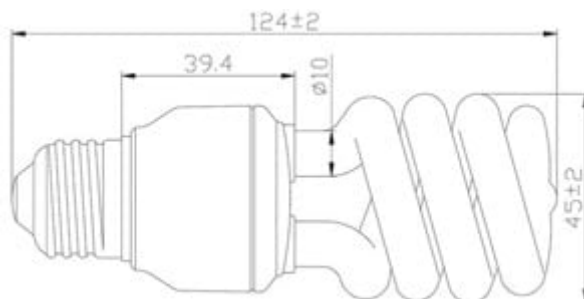

# LAMPADA BLU A RISPARMIO ENERGETICO 13W ATTACCO E27

Prezzo: 5.74 €

Tasse: 1.26 €

Prezzo totale (con tasse): 7.00 €

Lampada blu a risparmio energetico da 13 W / 230 Vac, flusso luminoso: 850 lumen (equivalente a una normale lampada da 60 W), modello T3 mini spirale, attacco E-27, 8.000 ore di durata.

**SPECIFICHE TECNICHE**

- **Colore:** Blu
- **Tensione di alimentazione:** 230 Vac / 50 Hz
- **Modello:** T3 mini spirale
- **Attacco:** E27
- **Potenza assorbita:** 13 W
- **Flusso luminoso (Lm):** 850 (equivalente a una normale lampada da 60 W)
- **Efficienza luminosa:** 57 (lm / W)
- **Mantenimento dei lumen a 2000 h:** > 80%
- **Indice di resa cromatica (Ra):** 80
- **Vita media (h):** 8000
- **Dimensioni:** Ø45 x 124 mm
- **Peso:** 57 g