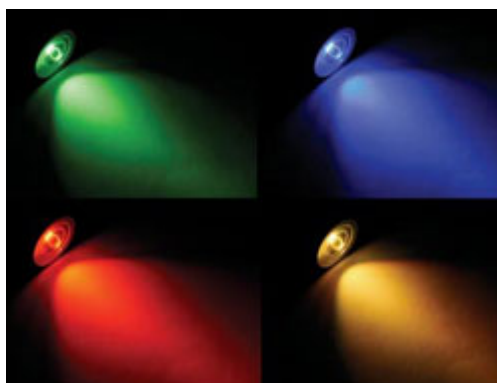

LAMPADA CON LED RGB DA 5 W - ATTACCO GU10

Prezzo: 40.16 €

Tasse: 8.84 €

Prezzo totale (con tasse): 49.00 €

Lampada con LED RGB in grado di creare bellissimi e suggestivi effetti luminosi colorati nella propria abitazione o durante i party. Da utilizzare in abbinamento al telecomando [LAMPL5RGB/RCN](#) (non compreso).

SPECIFICHE

- **Alimentazione:** 230 Vac / 50 Hz
- **Consumo:** 5 W
- **Durata:** > 10.000 h
- **Flusso luminoso:** 50 lumen
- **Attacco:** GU10
- **Dimensioni:** Ø 50 x 72,11 mm
- **Foro di fissaggio:** Ø 45 mm
- **Peso:** 91 g