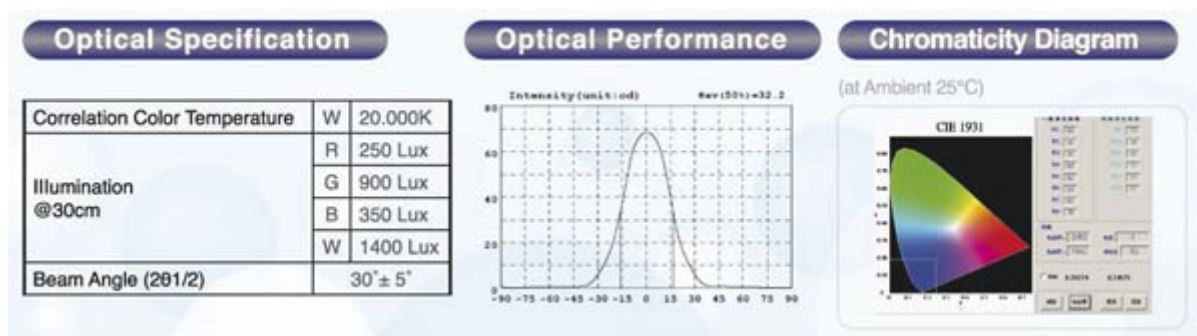

LAMPADA CON LED RGB DA 5 W - ATTACCO GU10

Prezzo: 40.16 €

Tasse: 8.84 €

Prezzo totale (con tasse): 49.00 €

Lampada con LED RGB in grado di creare bellissimi e suggestivi effetti luminosi colorati nella propria abitazione o durante i party. Da utilizzare in abbinamento al telecomando [LAMPL5RGB/RCN](#) (non compreso).

SPECIFICHE

- **Alimentazione:** 230 Vac / 50 Hz
- **Consumo:** 5 W
- **Durata:** > 10.000 h
- **Flusso luminoso:** 50 lumen
- **Attacco:** GU10
- **Dimensioni:** Ø 50 x 72,11 mm
- **Foro di fissaggio:** Ø 45 mm
- **Peso:** 91 g