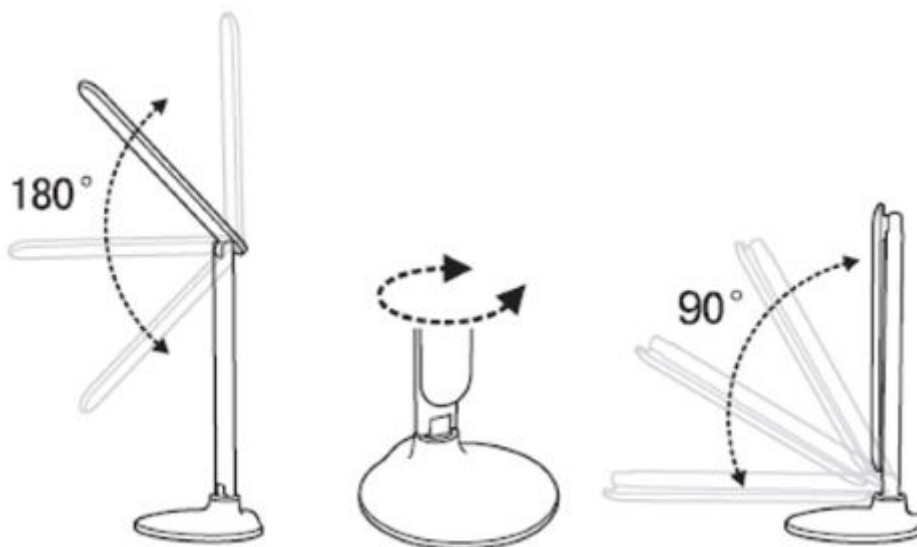

LAMPADA LED CON REGOLAZIONE COLORE E INTENSITA' LUMINOSA

Prezzo: 36.07 €

Tasse: 7.93 €

Prezzo totale (con tasse): 44.00 €

**450
LUMEN**

Elegante Lampada da tavolo in ABS-alluminio dal design moderno e dal braccio pieghevole. La lampada consente di impostare tre diversi colori di luce: bianco freddo, bianco caldo e modalità bianco neutro ciascuna regolabile con 5 livelli di luminosità. Quattro tasti touch ad elevata sensibilità permettono l'accensione, lo spegnimento e le regolazioni di luce.

La confezione comprende: la lampada, l'alimentatore da rete con uscita 12Vdc 1A.

Funzioni principali

Tre modalità di luce (luce calda, luce naturale, luce fredda)

Protezione per gli occhi.

Led ad alta efficienza con più di 30000 ore di vita, tasti touch ad elevata sensibilità.

5 livelli di luminosità per ogni tipologia di luce

Lampada rotante e reclinabile per la scelta migliore di illuminazione

Basso consumo di energia con un risparmio di oltre 80% rispetto alle lampade tradizionali a incandescenza

Amica dell'ambiente perché non contiene tungsteno, mercurio e altri metalli tossici

Caratteristiche tecniche

- **Illuminazione:** 45 LED
- **Temperatura colore:** freddo 5500K – neutro 4400K – caldo 3300K
- **Flusso luminoso:** 450 lumen
- **Regolazione della luminosità:** 5 livelli
- **Dimmerabile:** sì
- **Materiale:** ABS+alluminio
- **Alimentazione:** 12 VDC / 1 A – tramite adattatore di rete: 220 VAC (incluso)
- **Consumo:** 10 Watt
- **Dimensioni (mm):** 180x180x460 – lunghezza braccio flessibile 360
- **Peso:** circa 1,4 kg