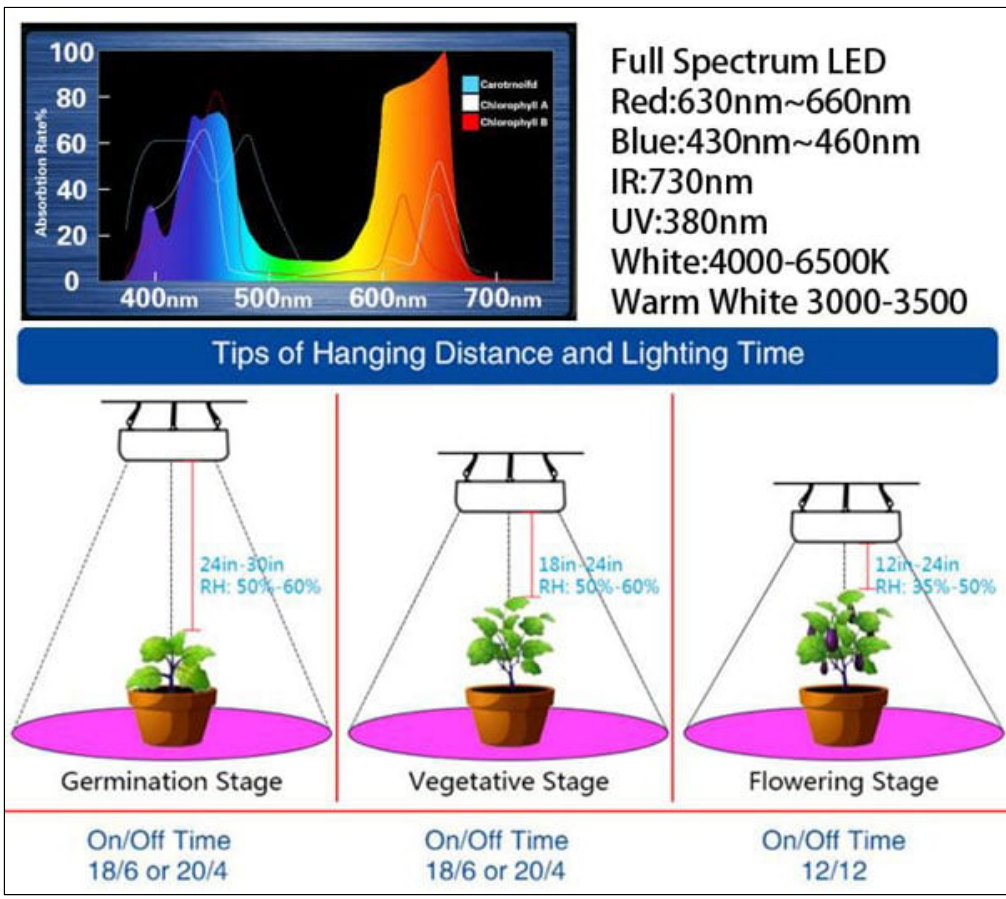

# Lampada LED Grow Full Spectrum 30 W

Prezzo: 13.03 €

Tasse: 2.87 €

Prezzo totale (con tasse): 15.90 €

Lampada LED Grow Full spectrum da 30 watt. Dispone di 22 LED a luce rossa, 12 a luce Blu, 2 a luce bianca, 2 a luce infrarossa e 2 a luce UV. Alimentazione: 85-265 VAC, attacco: E27.

È indicata per ottenere benefici nella crescita e nello sviluppo di piante da fiore, coltura idroponica, verdure, ecc. Aiuta fiori, frutta e verdura a diventare più colorati.

**Perché scegliere una luce Full Spectrum ?**

- Rosso (650~660 nm, 620-630 nm): ideale per la fioritura e la fruttificazione delle piante
- Blu (430-440 nm, 450-460 nm): È il massimo punto di picco per la crescita e l'assorbimento vegetativo
- Bianco (6500K): Simula la luce ambiente che le piante riceverebbero se coltivate all'aperto.
- UV (380-400 nm): inizia il processo di assorbimento della [Clorofilla](#), ha la funzione di sterilizzazione e uccide i batteri fitopatogeni
- IR (730 nm): è poco assorbito da parte della [Clorofilla](#), ma il [Fitocromo](#) ne usa una buona parte. Svolge un ruolo importante nella fioritura e la germinazione

### Specifiche tecniche

- **Numero di LED:** 40 (22 Rossi + 12 Blu + 2 Bianchi + 2 Infrarossi + 2 UV)
- **Alimentazione:** 85-265 VAC
- **Potenza:** 30 watt
- **Vita media:** 50.000 ore
- **Attacco:** E27
- **Dimensioni (mm):** 57,5 (diametro) x 94 (altezza)
- **Peso:** 80 grammi