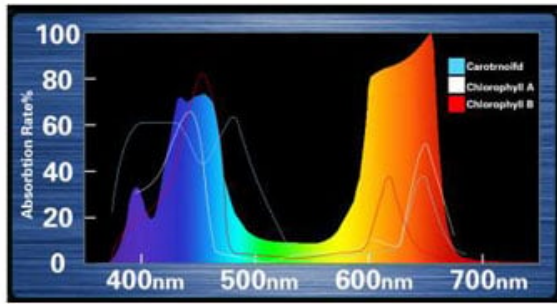

Lampada LED Grow Full Spectrum 80 W

Prezzo: 26.97 €

Tasse: 5.93 €

Prezzo totale (con tasse): 32.90 €

Lampada LED Grow Full spectrum da 80 watt. Dispone di 78 LED a luce rossa, 24 a luce Blu, 6 a luce bianca, 6 a luce infrarossa e 6 a luce UV. Alimentazione: 85-265 VAC, consumo: 20 watt, attacco: E27.

È indicata per ottenere benefici nella crescita e nello sviluppo di piante da fiore, coltura idroponica, verdure, ecc. Aiuta fiori, frutta e verdura a diventare più colorati.

Full Spectrum LED
 Red:630nm~660nm
 Blue:430nm~460nm
 IR:730nm
 UV:380nm
 White:4000-6500K
 Warm White 3000-3500

Tips of Hanging Distance and Lighting Time

Perché scegliere una luce Full Spectrum ?

- Rosso (650~660 nm, 620-630 nm): ideale per la fioritura e la fruttificazione delle piante
- Blu (430-440 nm, 450-460 nm): È il massimo punto di picco per la crescita e l'assorbimento vegetativo
- Bianco (6500K): Simula la luce ambiente che le piante riceverebbero se coltivate all'aperto.

UV (380-400 nm): inizia il processo di assorbimento della [Clorofilla](#), ha la funzione di sterilizzazione e uccide i batteri fitopatogeni

- IR (730 nm): è poco assorbito da parte della [Clorofilla](#), ma il [Fitocromo](#) ne usa una buona parte. Svolge un ruolo importante nella fioritura e la germinazione