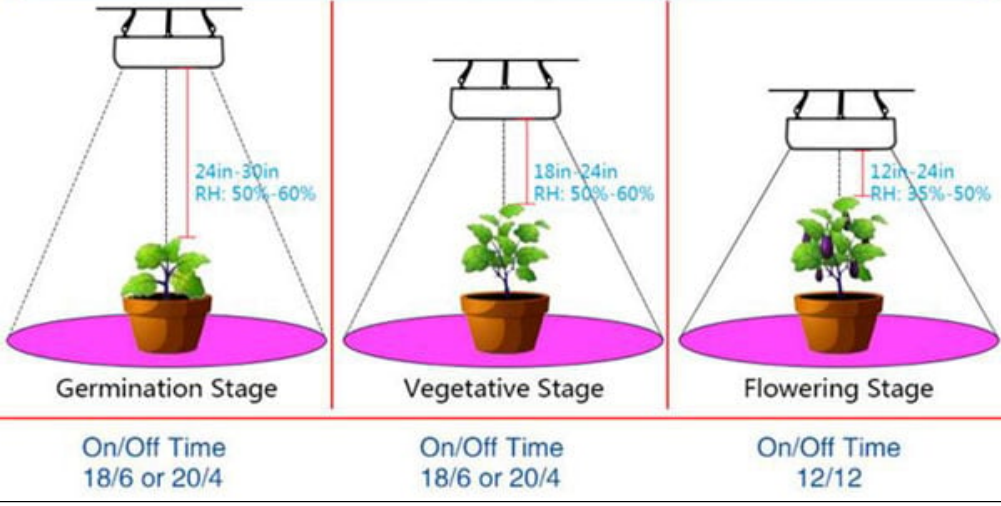

Lampada LED Grow Full Spectrum 80 W

Prezzo: 26.97 €

Tasse: 5.93 €

Prezzo totale (con tasse): 32.90 €

Lampada LED Grow Full spectrum da 80 watt. Dispone di 78 LED a luce rossa, 24 a luce Blu, 6 a luce bianca, 6 a luce infrarossa e 6 a luce UV. Alimentazione: 85-265 VAC, consumo: 20 watt, attacco: E27.

È indicata per ottenere benefici nella crescita e nello sviluppo di piante da fiore, coltura idroponica, verdure, ecc. Aiuta fiori, frutta e verdura a diventare più colorati.

Full Spectrum LED
 Red:630nm~660nm
 Blue:430nm~460nm
 IR:730nm
 UV:380nm
 White:4000-6500K
 Warm White 3000-3500

Tips of Hanging Distance and Lighting Time

Perché scegliere una luce Full Spectrum ?

- Rosso (650~660 nm, 620-630 nm): ideale per la fioritura e la fruttificazione delle piante
- Blu (430-440 nm, 450-460 nm): È il massimo punto di picco per la crescita e l'assorbimento vegetativo
- Bianco (6500K): Simula la luce ambiente che le piante riceverebbero se coltivate all'aperto.

Specifiche tecniche

- **Numero di LED:** 120 (78 Rossi + 24 Blu +6 Bianchi + 6 Infrarossi + 6 UV)
- **Alimentazione:** 85-265 VAC
- **Consumo:** 20 watt
- **Potenza:** 80 watt
- **Vita media:** 50.000 ore
- **Attacco:** E27
- **Dimensioni (mm):** 122 (diametro) x 127 (altezza)
- **Peso:** 320 grammi