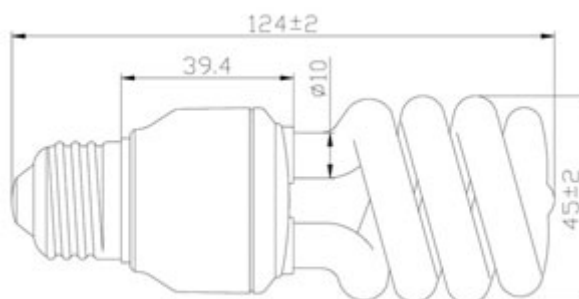

LAMPADA VERDE A RISPARMIO ENERGETICO 13W - E27

Prezzo: 5.74 €

Tasse: 1.26 €

Prezzo totale (con tasse): 7.00 €

Lampada verde a risparmio energetico da 13 W / 230 Vac, flusso luminoso: 850 lumen (equivalente a una normale lampada da 60 W), modello spirale, attacco E-27, 8.000 ore di durata.

- **Colore:** Verde
- **Tensione di alimentazione:** 230 Vac / 50 Hz
- **Modello:** T3 mini spirale
- **Attacco:** E27
- **Potenza assorbita:** 13 W
- **Flusso luminoso (Lm):** 850 (equivalente a una normale lampada da 60 W)
- **Efficienza luminosa:** 65 (lm / W)
- **Mantenimento dei lumen a 2000 h:** > 80%
- **Indice di resa cromatica (Ra):** 80
- **Vita media (h):** 8000
- **Dimensioni:** Ø45 x 124 mm
- **Peso:** 57 g