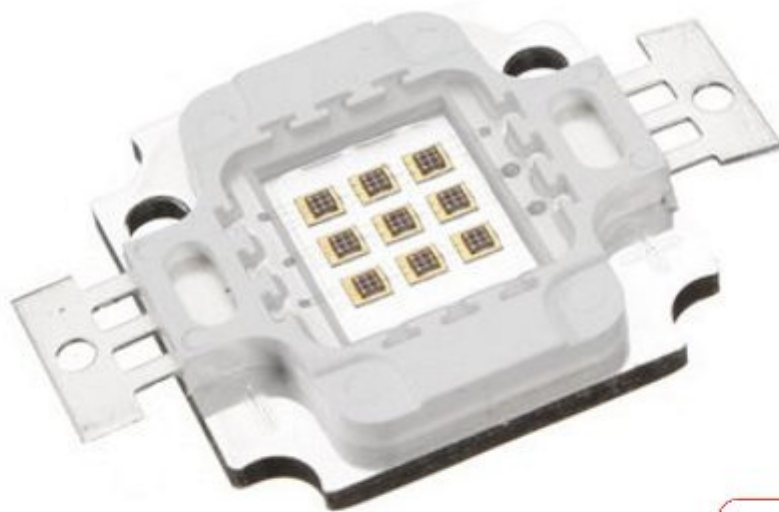

LED 10 W BIANCO

Prezzo: 3.11 €

Tasse: 0.69 €

Prezzo totale (con tasse): 3.80 €

Super LED bianco ad alta luminosità, potenza 10 watt, oltre 50.000 ore di funzionamento. Adatto per illum

LUCE FREDDA

LUCE NEUTRA

- 
- **Tensione:** 9-11 VDC
 - **Corrente:** 1050 mA
 - **Angolo di apertura:** 120°
 - **Potenza:** 10 W
 - **Temperatura colore:** 6000-6500 K
 - **Flusso luminoso:** 900-1000 lm

ATTENZIONE: È necessario un dissipatore per la dispersione del calore