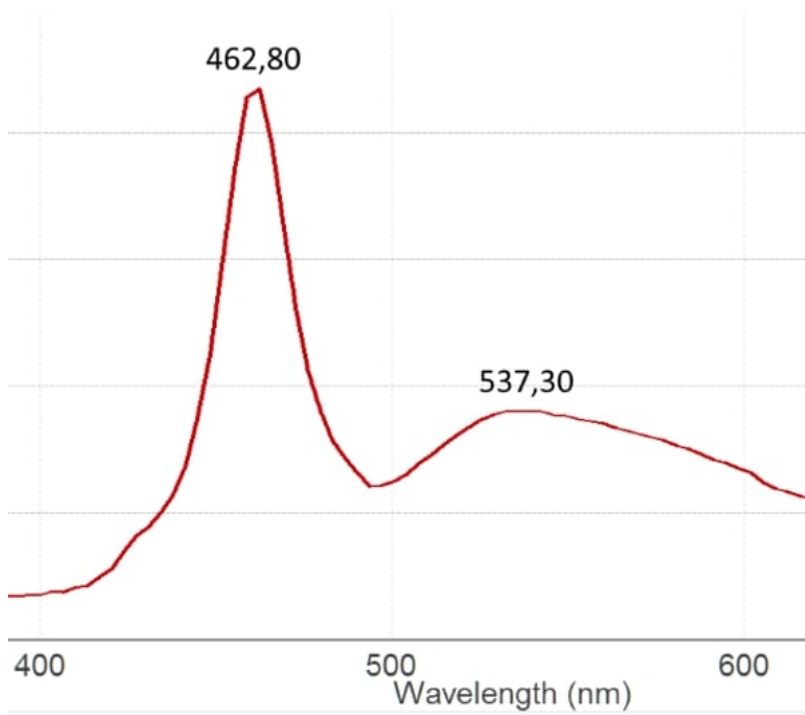

LED 10 W BIANCO

Prezzo: 3.11 €

Tasse: 0.69 €

Prezzo totale (con tasse): 3.80 €

Super LED bianco ad alta luminosità, potenza 10 watt, oltre 50.000 ore di funzionamento. Adatto per illum

LUCE FREDDA

LUCE NEUTRA

- 
- **Tensione:** 9-11 VDC
 - **Corrente:** 1050 mA
 - **Angolo di apertura:** 120°
 - **Potenza:** 10 W
 - **Temperatura colore:** 6000-6500 K
 - **Flusso luminoso:** 900-1000 lm

ATTENZIONE: È necessario un dissipatore per la dispersione del calore