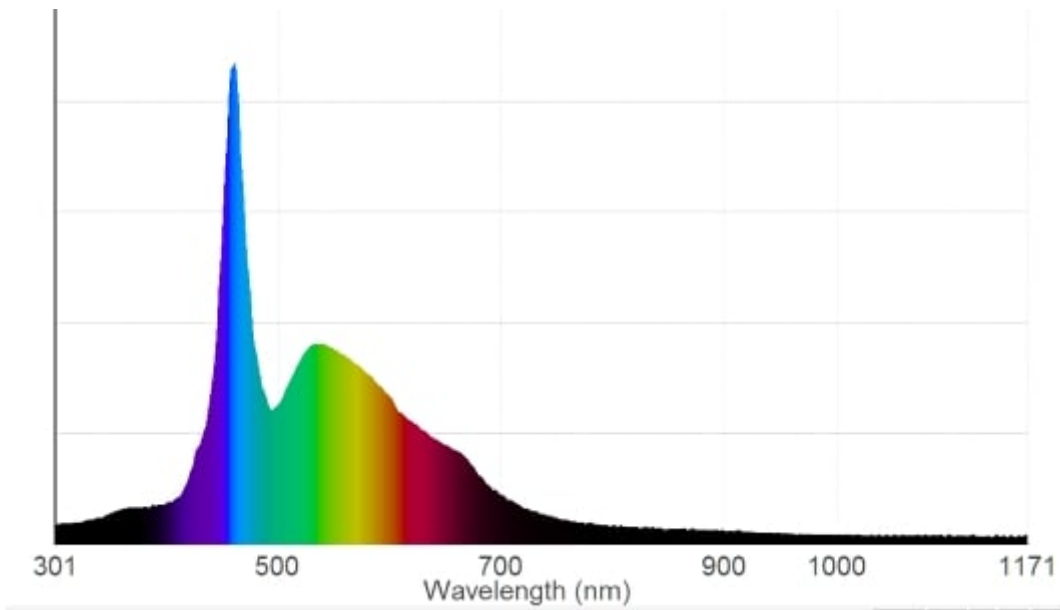

LED 10 W BIANCO

Prezzo: 3.11 €

Tasse: 0.69 €

Prezzo totale (con tasse): 3.80 €

Super LED bianco ad alta luminosità, potenza 10 watt, oltre 50.000 ore di funzionamento. Adatto per illum

LUCE FREDDA

LUCE NEUTRA

- 
- **Tensione:** 9-11 VDC
 - **Corrente:** 1050 mA
 - **Angolo di apertura:** 120°
 - **Potenza:** 10 W
 - **Temperatura colore:** 6000-6500 K
 - **Flusso luminoso:** 900-1000 lm

ATTENZIONE: È necessario un dissipatore per la dispersione del calore