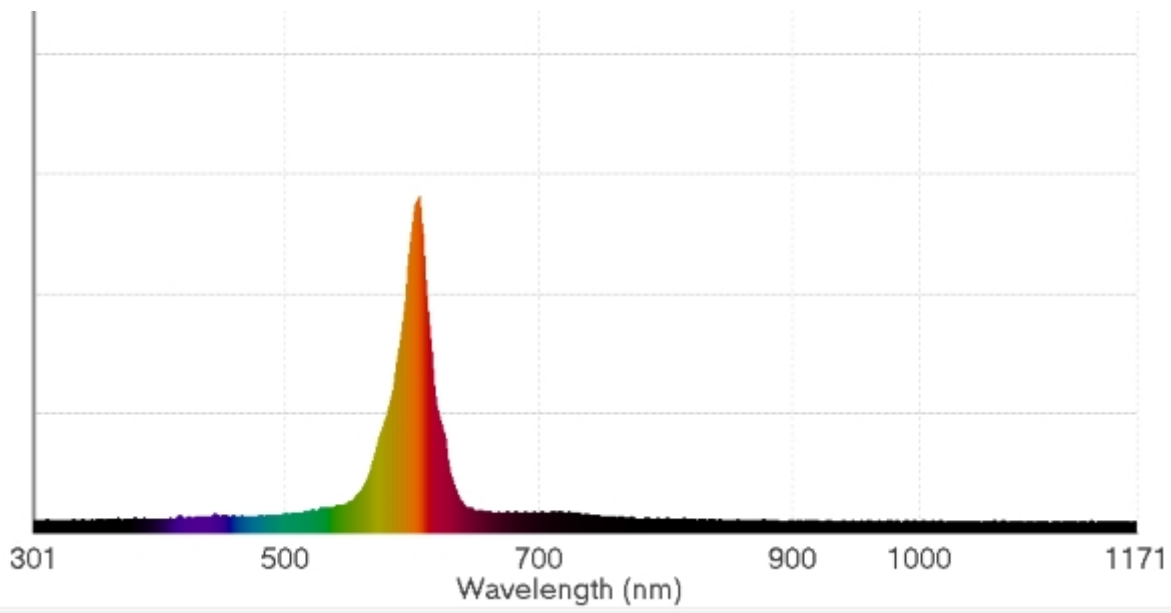

# LED 10 W GIALLO

Prezzo: 3.11 €

Tasse: 0.69 €

Prezzo totale (con tasse): 3.80 €

Super LED giallo ad alta luminosità, potenza 10 watt, oltre 50.000 ore di funzionamento. Adatto per illumina

- **Tensione:** 6-7 VDC
- **Corrente:** 900 mA
- **Angolo di apertura:** 120°
- **Potenza:** 10 W
- **Luce spettro:** 590-607 nm
- **Flusso luminoso:** 450-500 lm