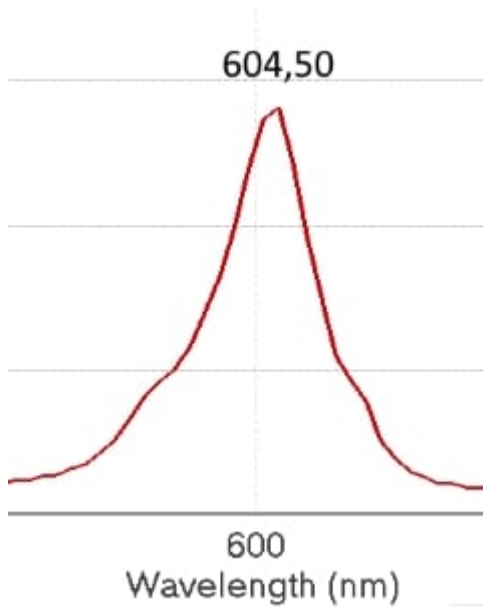

LED 10 W GIALLO

Prezzo: 3.11 €

Tasse: 0.69 €

Prezzo totale (con tasse): 3.80 €

Super LED giallo ad alta luminosità, potenza 10 watt, oltre 50.000 ore di funzionamento. Adatto per illumina

- **Tensione:** 6-7 VDC
- **Corrente:** 900 mA
- **Angolo di apertura:** 120°
- **Potenza:** 10 W
- **Luce spettro:** 590-607 nm
- **Flusso luminoso:** 450-500 lm