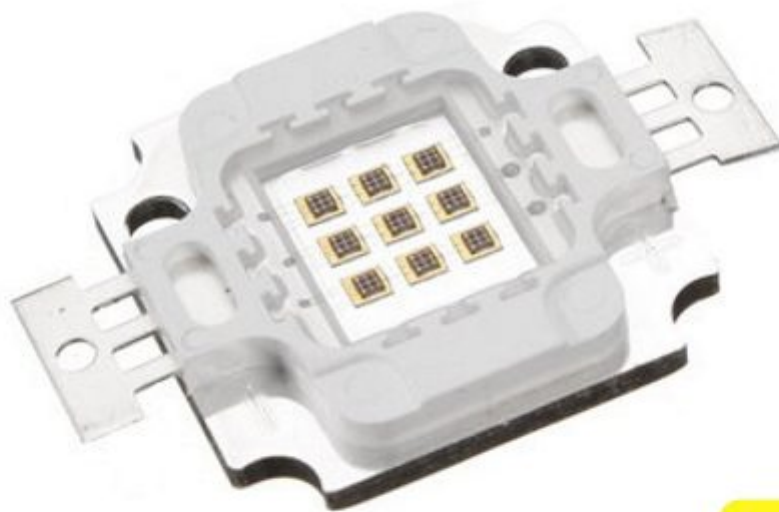

# LED 10 W GIALLO

Prezzo: 3.11 €

Tasse: 0.69 €

Prezzo totale (con tasse): 3.80 €

Super LED giallo ad alta luminosità, potenza 10 watt, oltre 50.000 ore di funzionamento. Adatto per illumina

- **Tensione:** 6-7 VDC
- **Corrente:** 900 mA
- **Angolo di apertura:** 120°
- **Potenza:** 10 W
- **Luce spettro:** 590-607 nm
- **Flusso luminoso:** 450-500 lm