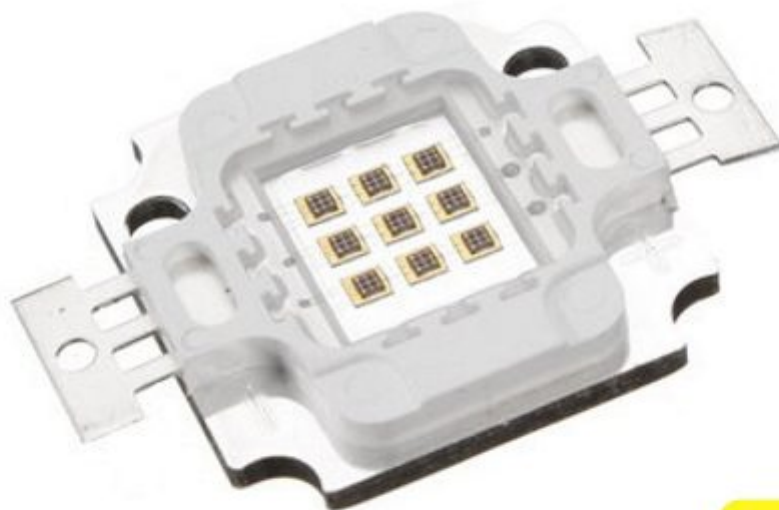

LED 10 W GIALLO

Prezzo: 3.11 €

Tasse: 0.69 €

Prezzo totale (con tasse): 3.80 €

Super LED giallo ad alta luminosità, potenza 10 watt, oltre 50.000 ore di funzionamento. Adatto per illumina

- **Tensione:** 6-7 VDC
- **Corrente:** 900 mA
- **Angolo di apertura:** 120°
- **Potenza:** 10 W
- **Luce spettro:** 590-607 nm
- **Flusso luminoso:** 450-500 lm