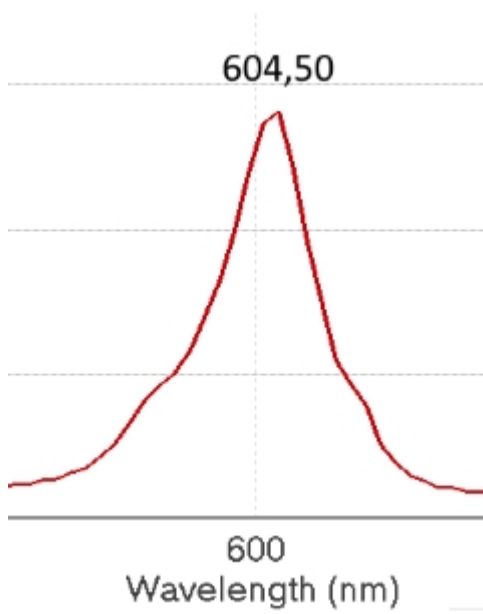

# LED 10 W GIALLO

Prezzo: 3.11 €

Tasse: 0.69 €

Prezzo totale (con tasse): 3.80 €

Super LED giallo ad alta luminosità, potenza 10 watt, oltre 50.000 ore di funzionamento. Adatto per illumina

- **Tensione:** 6-7 VDC
- **Corrente:** 900 mA
- **Angolo di apertura:** 120°
- **Potenza:** 10 W
- **Luce spettro:** 590-607 nm
- **Flusso luminoso:** 450-500 lm