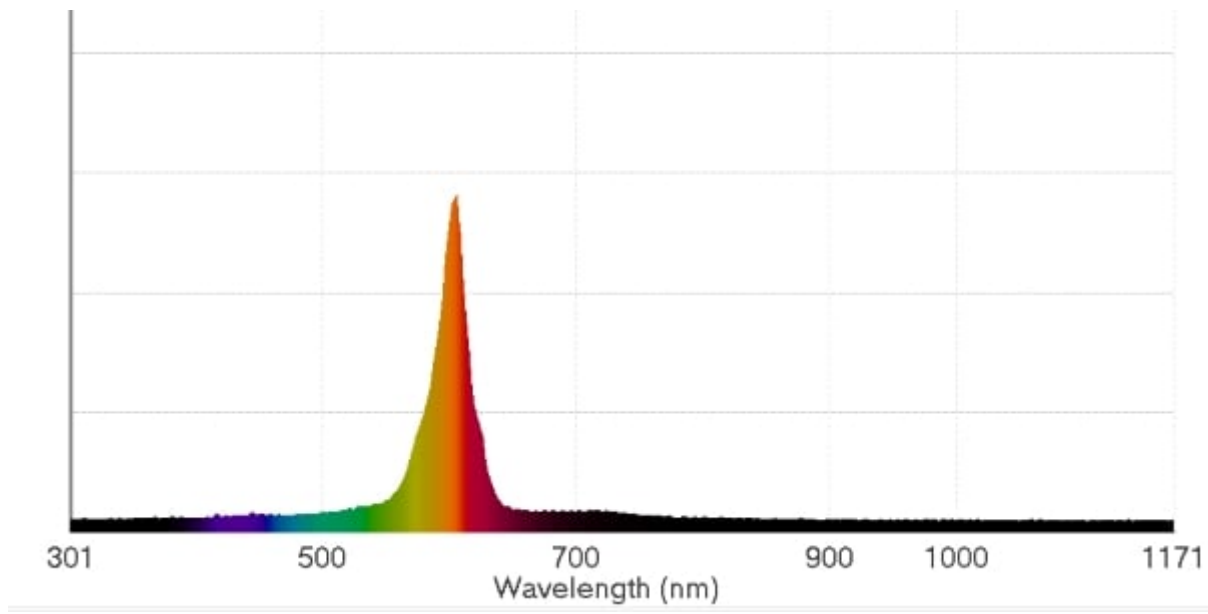

LED 10 W GIALLO

Prezzo: 3.11 €

Tasse: 0.69 €

Prezzo totale (con tasse): 3.80 €

Super LED giallo ad alta luminosità, potenza 10 watt, oltre 50.000 ore di funzionamento. Adatto per illumina

- **Tensione:** 6-7 VDC
- **Corrente:** 900 mA
- **Angolo di apertura:** 120°
- **Potenza:** 10 W
- **Luce spettro:** 590-607 nm
- **Flusso luminoso:** 450-500 lm