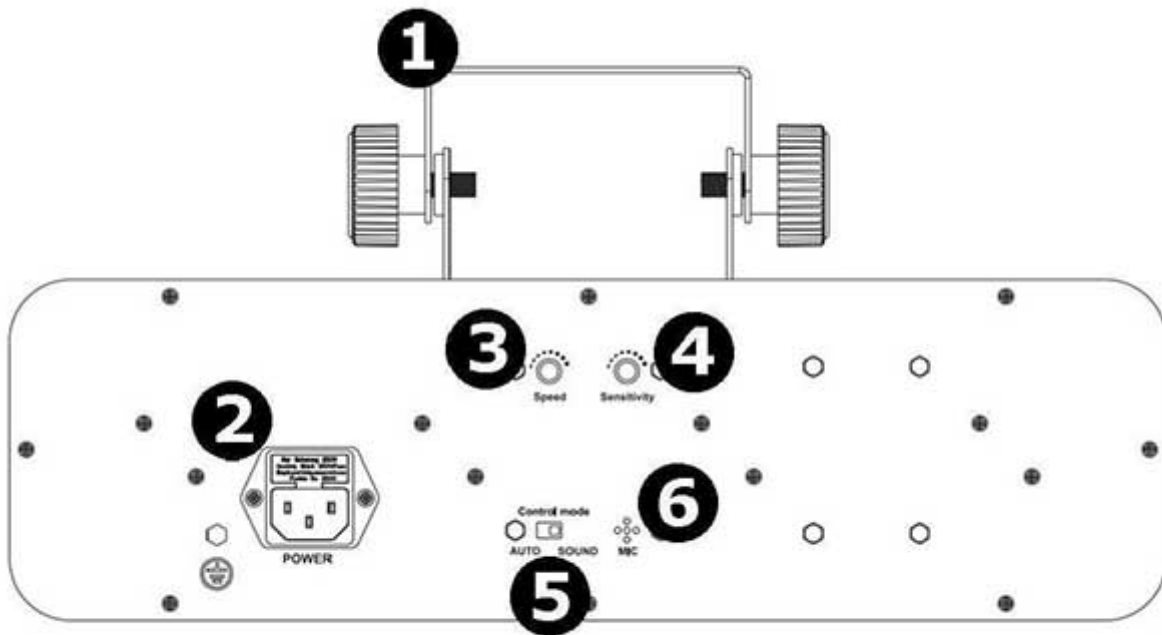

LED DJ Flower Effect 4 x 3 W RGBA

Prezzo: 80.33 €

Tasse: 17.67 €

Prezzo totale (con tasse): 98.00 €

EHQ POWER™

DJ Flower Effect plug-and-play dotato di effetti multi-beam. Estremamente sensibile e veloce, è in grado di generare bellissimi effetti luminosi a ritmo di musica e creare una magnifica atmosfera per le tue feste. Due modalità di funzionamento: automatico e a ritmo di musica selezionabili tramite l'interruttore posto sul retro. Dispone inoltre di potenziometri per la regolazione della sensibilità e della velocità degli impulsi luminosi. Ideale per feste private e Halloween party. Viene fornito completo di telecomando per il controllo a distanza.

Panoramica sul prodotto

1. Staffa
2. Presa alimentazione + vaschetta porta fusibile
3. Potenziometro velocità impulsi luminosi
4. Sensibilità microfono
5. Selettore funzionamento: Auto/Manuale
6. Microfono

Caratteristiche

- Alimentazione:
 - dispositivo: 100-240 V~ 50/60 Hz
 - telecomando: 1 x CR2025 (incl.)
- Consumo: 25 W
- Numero LED: 4 x 3W RGBA
- Frequenza di lampeggio: 0-20 Hz
- Dimensioni: 375 x 170 x 85 mm
- Peso: 1.7 kg
- Fusibile: F1A 250V