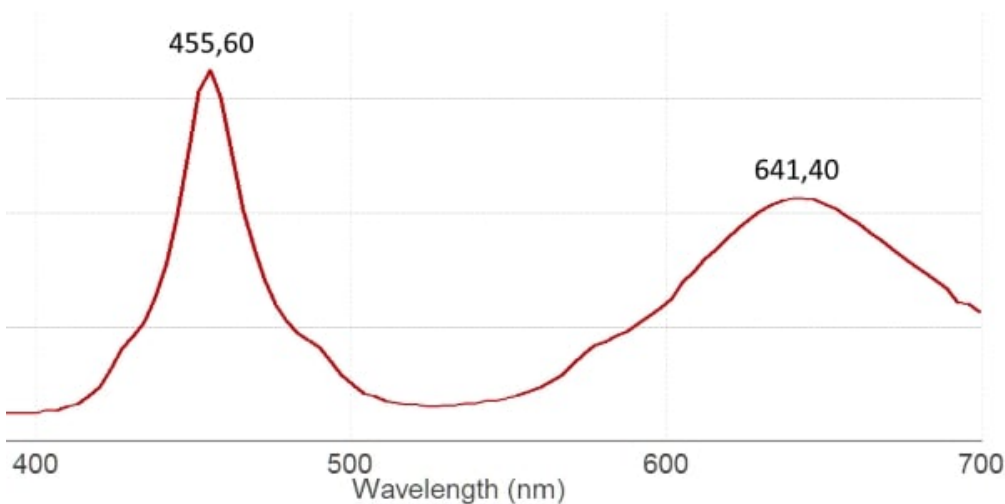

LED Grow 10 W BLU-ROSSO

Prezzo: 3.11 €

Tasse: 0.69 €

Prezzo totale (con tasse): 3.80 €

Led 10W di elevata potenza ed efficienza. Colore VIOLA-ROSA brillante adatto per illuminazione in particolare nel campo di coltivazione. La particolare lunghezza d'onda emessa ad ampio spettro (con picchi da 455 nm e 640 nm) consente di ottenere benefici nello sviluppo di piante, trovando impiego in matrici di led adatte all'accelerazione dei processi di fotosintesi.

ANALISI SPETTRO

In Botanica l'abbinamento di una componente blu e una componente rossa nello spettro di emissione consente, con un'unica fonte luminosa, i benefici di entrambi: stimolo alla germinazione, fioritura e stimolo ai processi di fotosintesi.

CARATTERISTICHE

- **Tensione:** 9-10 VDC
- **Corrente:** 1050 mA
- **Angolo di apertura:** 120°
- **Potenza:** 10W
- **Luce spettro:** ampio spettro con picchi 455 nm e 640 nm
- **Flusso luminoso:** 600-700 lm