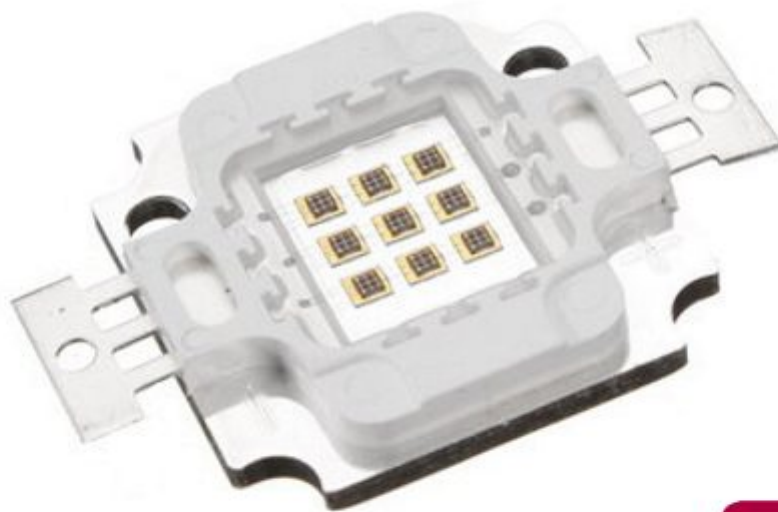

LED Grow 10 W BLU-ROSSO

Prezzo: 3.11 €

Tasse: 0.69 €

Prezzo totale (con tasse): 3.80 €

Led 10W di elevata potenza ed efficienza. Colore VIOLA-ROSA brillante adatto per illuminazione in particolare nel campo di coltivazione. La particolare lunghezza d'onda emessa ad ampio spettro (con picchi da 455 nm e 640 nm) consente di ottenere benefici nello sviluppo di piante, trovando impiego in matrici di led adatte all'accelerazione dei processi di fotosintesi.

ANALISI SPETTRO

In Botanica l'abbinamento di una componente blu e una componente rossa nello spettro di emissione consente, con un'unica fonte luminosa, i benefici di entrambi: stimolo alla germinazione, fioritura e stimolo ai processi di fotosintesi.

CARATTERISTICHE

- **Tensione:** 9-10 VDC
- **Corrente:** 1050 mA
- **Angolo di apertura:** 120°
- **Potenza:** 10W
- **Luce spettro:** ampio spettro con picchi 455 nm e 640 nm
- **Flusso luminoso:** 600-700 lm