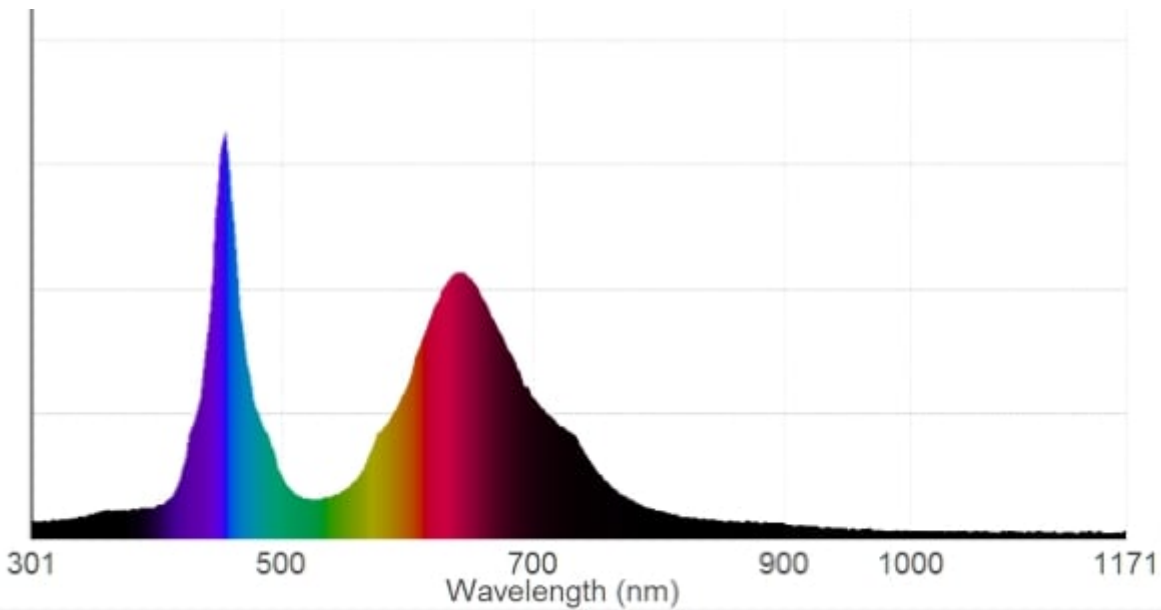

LED Grow 10 W BLU-ROSSO

Prezzo: 3.11 €

Tasse: 0.69 €

Prezzo totale (con tasse): 3.80 €

Led 10W di elevata potenza ed efficienza. Colore VIOLA-ROSA brillante adatto per illuminazione in particolare nel campo di coltivazione. La particolare lunghezza d'onda emessa ad ampio spettro (con picchi da 455 nm e 640 nm) consente di ottenere benefici nello sviluppo di piante, trovando impiego in matrici di led adatte all'accelerazione dei processi di fotosintesi.

ANALISI SPETTRO

In Botanica l'abbinamento di una componente blu e una componente rossa nello spettro di emissione consente, con un'unica fonte luminosa, i benefici di entrambi: stimolo alla germinazione, fioritura e stimolo ai processi di fotosintesi.

CARATTERISTICHE

- **Tensione:** 9-10 VDC
- **Corrente:** 1050 mA
- **Angolo di apertura:** 120°
- **Potenza:** 10W
- **Luce spettro:** ampio spettro con picchi 455 nm e 640 nm
- **Flusso luminoso:** 600-700 lm