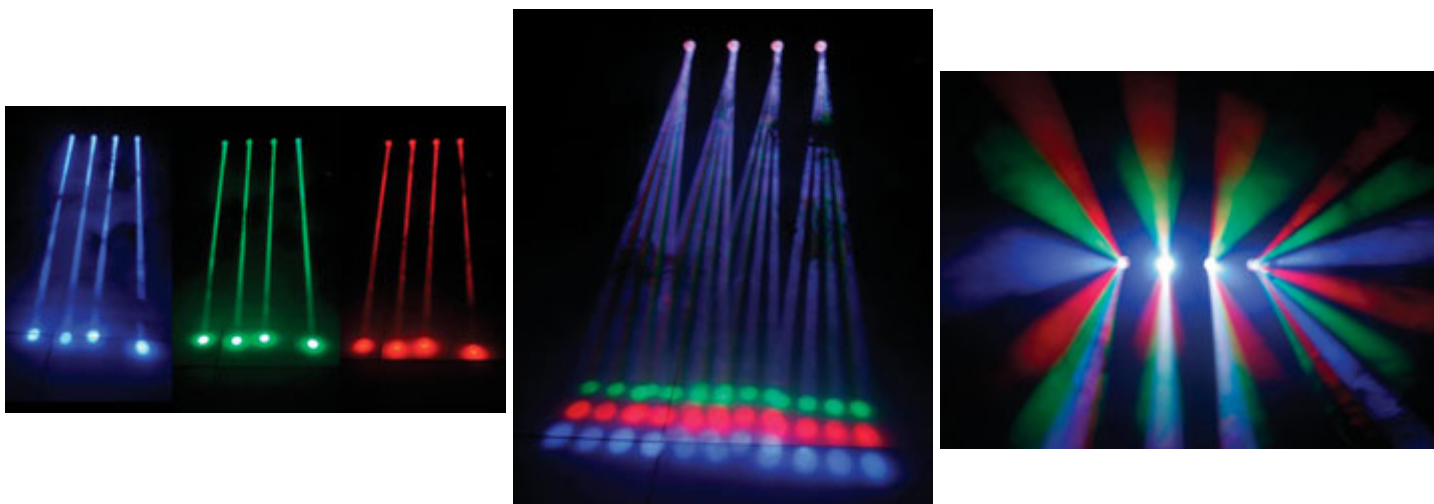

# LED MAGIC BAR - 4 X 64 LED RGB

Prezzo: 146.72 €

Tasse: 32.28 €

Prezzo totale (con tasse): 179.00 €

Pannello Magic Flower con 256 LED RGB. Modalità di funzionamento: automatica, attivazione musicale tramite microfono incorporato, stand-alone o via DMX 7 canali. Dispone di regolazione della sensibilità, diversi programmi interni controllati in modalità automatica o DMX. Dimensioni: 800 x 90 x 230 mm. Indicato per ambienti interni quali piano-bar, discoteche, ecc.

**IMMAGINI EFFETTI**

### ***SPECIFICHE TECNICHE***

- **Alimentazione:** 240 Vac / 50Hz
- **Consumo:** 40 W
- **Numero di LED:** 256 (4 x 64 pz)
- **Canali DMX:** 7
- **Connessione DMX:** 3-pin XLR ingresso e uscita
- **Angolo del fascio:** 15°
- **Dimensioni:** 800 x 90 x 230 mm
- **Peso:** 5,5 kg