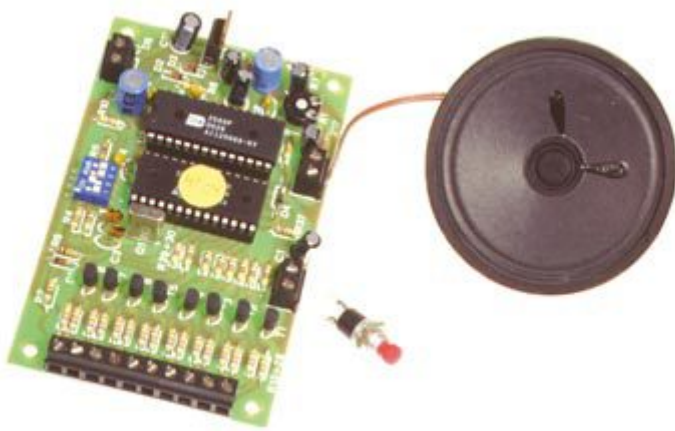

LETTORE 1 MESS ISD2000

Prezzo: 0.00 €

Tasse: 0.00 €

Prezzo totale (con tasse): 0.00 €

Riproduttore ad 1 messaggio (memoria intera) per integrati DAST della serie ISD 2000.