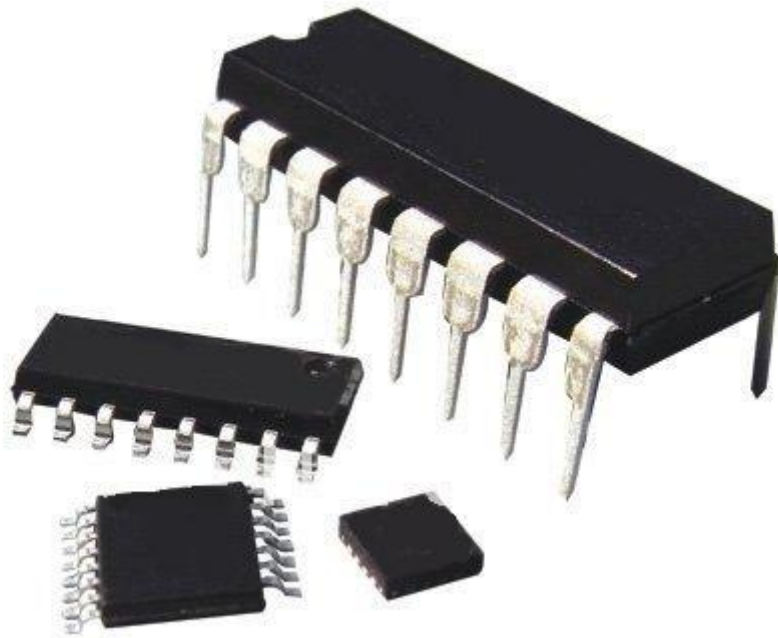

LM311

Prezzo: 0.66 €

Tasse: 0.14 €

Prezzo totale (con tasse): 0.80 €

LM311 COMPARATORE DI TENSIONE