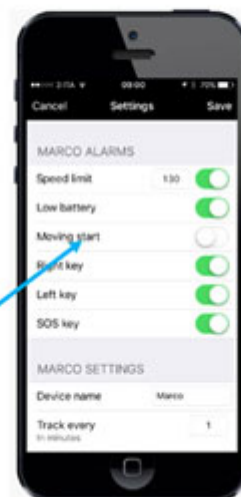

Se il dispositivo si muove vengo avvisato

App.

La App per smartphones, permette di visualizzare il dispositivo in tempo reale.

Gestisco e visualizzo le mie recinzioni virtuali .

[clicca sull'immagine per ingrandire](#)

App.

Ripercorro i tragitti con una storicità di un anno.

Localizzo e visualizzo sulla mappa dove il tasto SOS è stato premuto.

[clicca sull'immagine per ingrandire](#)

App.

Otengo le informazioni relative alla mia posizione in modo preciso e dettagliato.

Attivo e gestisco le mie allerte in tempo reale.

[clicca sull'immagine per ingrandire](#)

Documentazione e link utili

- [FAQ](#)
- [Datasheet Trackimo](#)