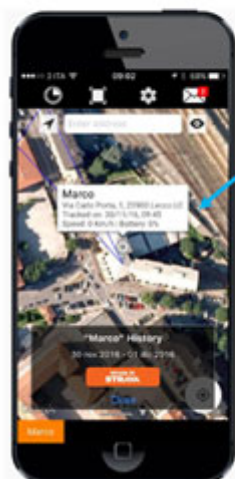

Se il dispositivo si muove vengo avvisato

App.

La App per smartphones, permette di visualizzare il dispositivo in tempo reale.

Gestisco e visualizzo le mie recinzioni virtuali .

[clicca sull'immagine per ingrandire](#)

App.

Ripercorro i tragitti con una storicità di un anno.

Localizzo e visualizzo sulla mappa dove il tasto SOS è stato premuto.

[clicca sull'immagine per ingrandire](#)

App.

Otengo le informazioni relative alla mia posizione in modo preciso e dettagliato.