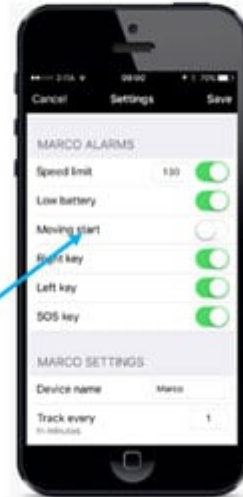

App.

La App per smartphones, permette di visualizzare il dispositivo in tempo reale.

Gestisco e visualizzo le mie recinzioni virtuali .

[clicca sull'immagine per ingrandire](#)

App.

Ripercorro i tragitti con una storicità di un anno.

Localizzo e visualizzo sulla mappa dove il tasto SOS è stato premuto.

[clicca sull'immagine per ingrandire](#)

App.

Otengo le informazioni relative alla mia posizione in modo preciso e dettagliato.

Attivo e gestisco le mie allerte in tempo reale.