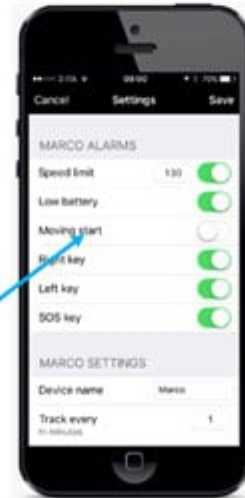

App.

La App per smartphones, permette di visualizzare il dispositivo in tempo reale.

Gestisco e visualizzo le mie recinzioni virtuali.

Clicca sull'immagine per ingrandire[/caption]

App.

Ripercorro i tragitti con una storicità di un anno.

Localizzo e visualizzo sulla mappa dove il tasto SOS è stato premuto.

clicca sull'immagine per ingrandire

[caption id="" align="aligncenter" width="600"]

App.

Otengo le informazioni relative alla mia posizione in modo preciso e dettagliato.

Attivo e gestisco le mie allerte in tempo reale.

Clicca sull'immagine per ingrandire[/caption]