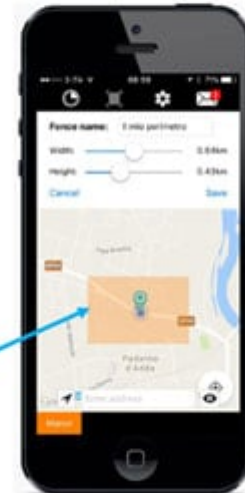

Posso ricevere un allerta se il dispositivo entra o esce da un recinto virtuale

Posso avere ogni dettaglio della posizione in un colpo d'occhio

Posso localizzare il dispositivo direttamente sulla mappa

Clicca sull'immagine per ingrandire[/caption]

Se il dispositivo si muove vengo avvisato

Posso sulla stessa piattaforma avere diversi dispositivi e riconoscerli

Clicca sull'immagine per ingrandire[/caption]

App

[caption id="" align="aligncenter" width="600"]

App.

La App per smartphones, permette di visualizzare il dispositivo in tempo reale.

Gestisco e visualizzo le mie recinzioni virtuali.

Clicca sull'immagine per ingrandire[/caption]

App.

Ripercorro i tragitti con una storicità di un anno.

Localizzo e visualizzo sulla mappa dove il tasto SOS è stato premuto.

clicca sull'immagine per ingrandire

[caption id="" align="aligncenter" width="600"]

App.

Otengo le informazioni relative alla mia posizione in modo preciso e dettagliato.