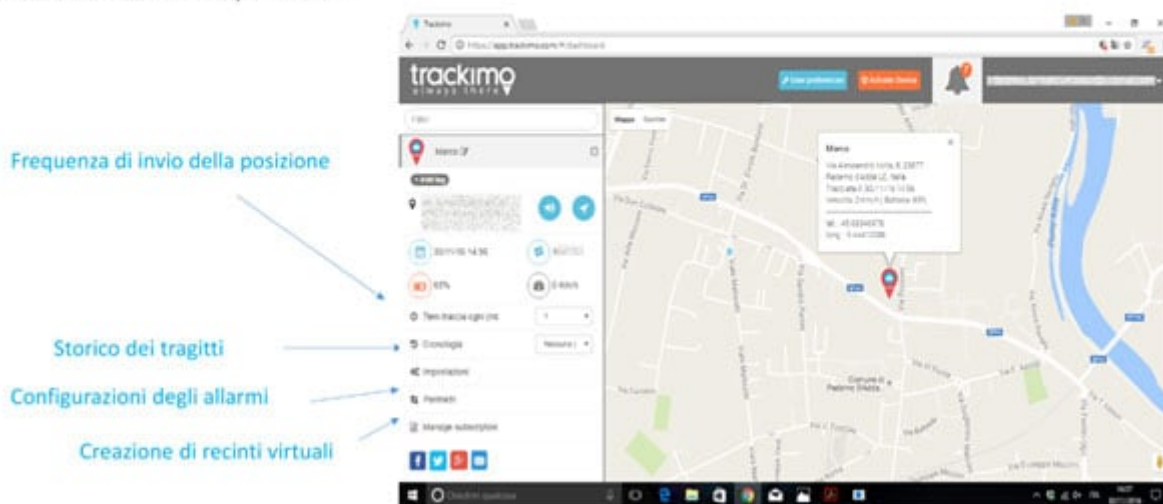

Piattaforma WEB

Una soluzione web semplice e completa che permette di configurare i dispositivi e di vederne la posizione in tempo reale. Utilizzando la App disponibile per iOS e Android, con qualsiasi smartphones è possibile controllare la situazione del localizzatore Trackimo ovunque voi siate.

[caption id="" align="aligncenter" width="600"]

Piattaforma

Una soluzione web semplice e completa che permette di configurare i dispositivi e di vederne la posizione in tempo reale.

Utilizzando la App disponibile per iOS e Android, con qualsiasi smartphones è possibile controllare la situazione del localizzatore Trackimo ovunque voi siate.

Clicca sull'immagine per ingrandire[/caption]

[caption id="" align="aligncenter" width="600"]

Piattaforma

Indicazione del numero di allerte ricevute

Visualizzazione in tempo reale dispositivo

Posso selezionare un lasso temporale per rivedere i percorsi effettuati