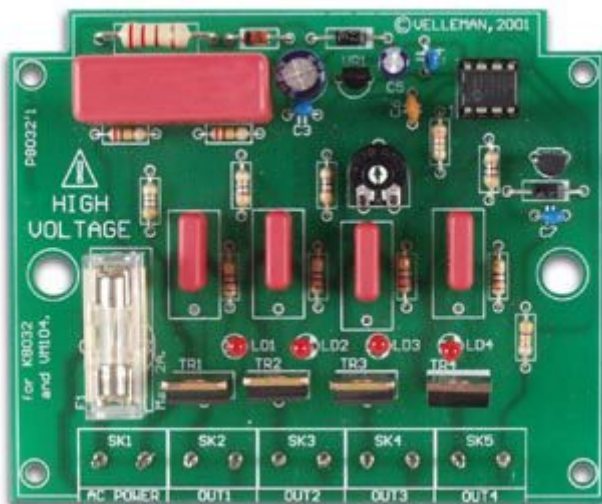

LUCI SCORREVOLI 4CH

Prezzo: 27.05 €

Tasse: 5.95 €

Prezzo totale (con tasse): 33.00 €

La velocità di questo modulo può essere regolata manualmente. Tutte le uscite sono equipaggiate con indicatori a LED. Massimo carico per canale: 450W (240V alternati). Frequenza regolabile all'interno del range 0,2Hz e 3Hz.

CARATTERISTICHE

Il modulo a luci scorrevoli è il perfetto complemento ad un sistema già esistente se stai cercando di ricreare il tipo di effetti usati in discoteca. La velocità di questo modulo può essere regolata manualmente. Tutte le uscite sono equipaggiate con indicatori a LED.

SPECIFICHE

- Soppresso in accordo alle specifiche EN55015
- Velocità della commutazione della carica regolabile
- Indicazione a LED
- Alimentazione alternata: da 110V a 240V alternati
- Massimo carico per canale: 450W (240V alternati)/230W (115V alternati)
- Frequenza regolabile all'interno del range 0,2Hz e 3Hz
- Dimensioni: 100 x 83 x 36 mm (3,9" x 3,2" x 1,4")