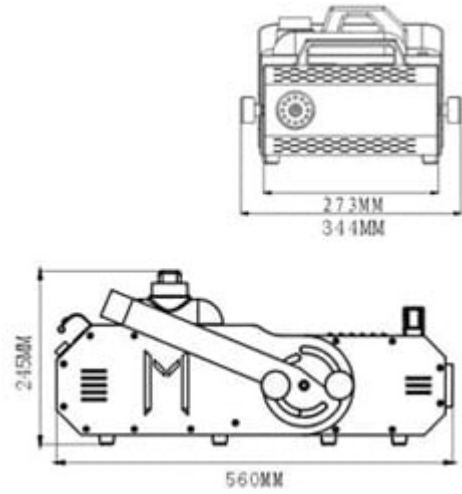

MACCHINA PER FUMO CON CONTROLLO DMX

Prezzo: 213.11 €

Tasse: 46.89 €

Prezzo totale (con tasse): 260.00 €

Macchina per fumo di tipo professionale con controllo DMX. Ugello orientabile. Dotata di pompa elettronica con funzione di stop immediato, controllo elettronico della temperatura e timer. Capacità serbatoio 5 litri. Fumo emesso 560 m³/min.

SPECIFICHE

- **Alimentazione:** 230 Vac / 50 Hz
- **Assorbimento massimo:** 1500 W
- **Tempo di riscaldamento:** 9 minuti
- **Capacità uscita fumo:** 560 m³/min
- **Capacità serbatoio:** 5 litri
- **Connettore DMX ingresso/uscita:** 3 pin XLR
- **Dimensioni:** 560 x 344 x 245 mm
- **Peso:** 15 kg