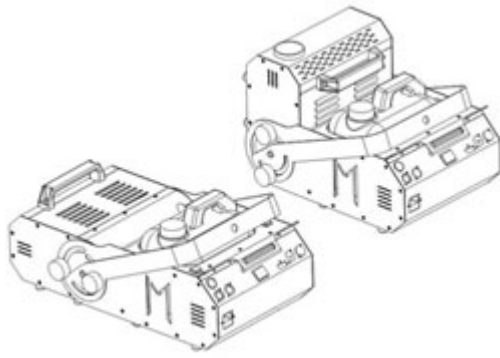

MACCHINA PER FUMO CON CONTROLLO DMX

Prezzo: 213.11 €

Tasse: 46.89 €

Prezzo totale (con tasse): 260.00 €

Macchina per fumo di tipo professionale con controllo DMX. Ugello orientabile. Dotata di pompa elettronica con funzione di stop immediato, controllo elettronico della temperatura e timer. Capacità serbatoio 5 litri. Fumo emesso 560 m³/min.

SPECIFICHE

- **Alimentazione:** 230 Vac / 50 Hz
- **Assorbimento massimo:** 1500 W
- **Tempo di riscaldamento:** 9 minuti
- **Capacità uscita fumo:** 560 m³/min
- **Capacità serbatoio:** 5 litri
- **Connettore DMX ingresso/uscita:** 3 pin XLR
- **Dimensioni:** 560 x 344 x 245 mm
- **Peso:** 15 kg