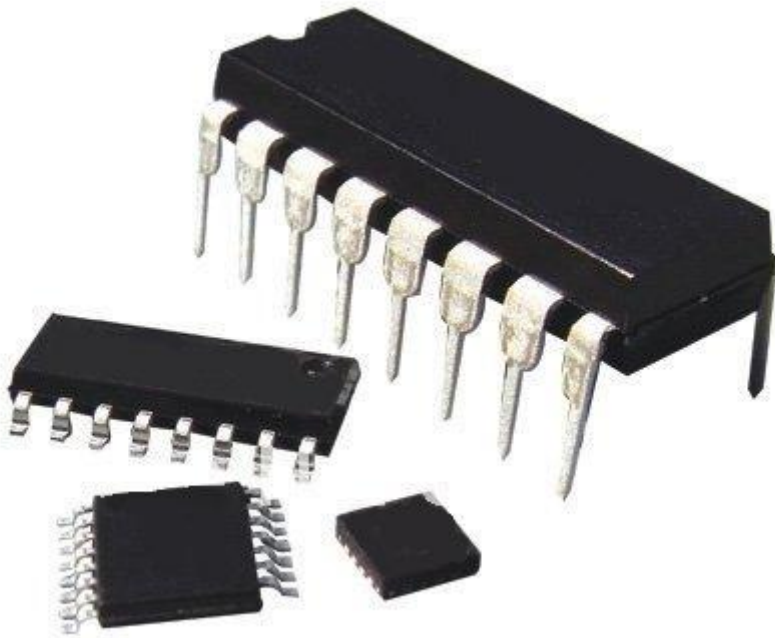

# MAX238NG LINE DRIVER

Prezzo: 8.03 €

Tasse: 1.77 €

Prezzo totale (con tasse): 9.80 €

Line driver MAX238CNG+, case PDIP 24.