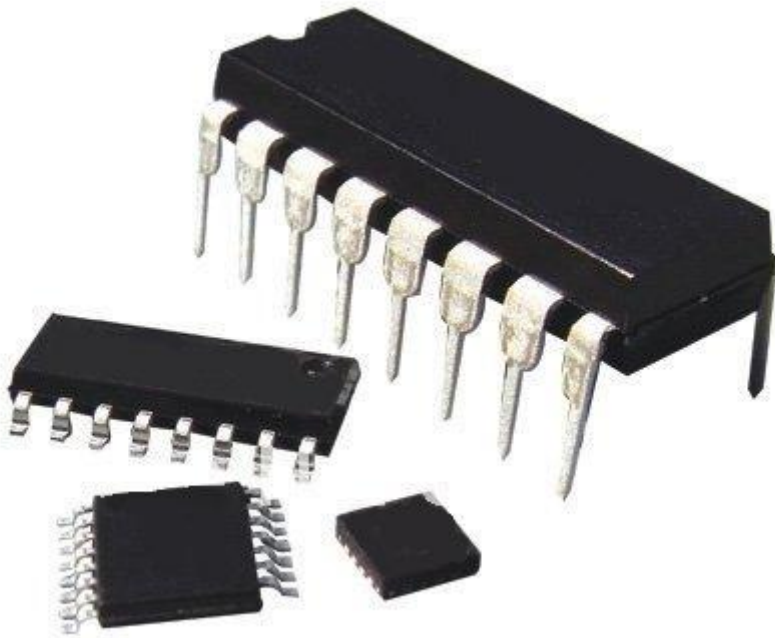

MF408

Prezzo: 12.30 €

Tasse: 2.70 €

Prezzo totale (con tasse): 15.00 €

PIC16F628 Serratura con badge FT408