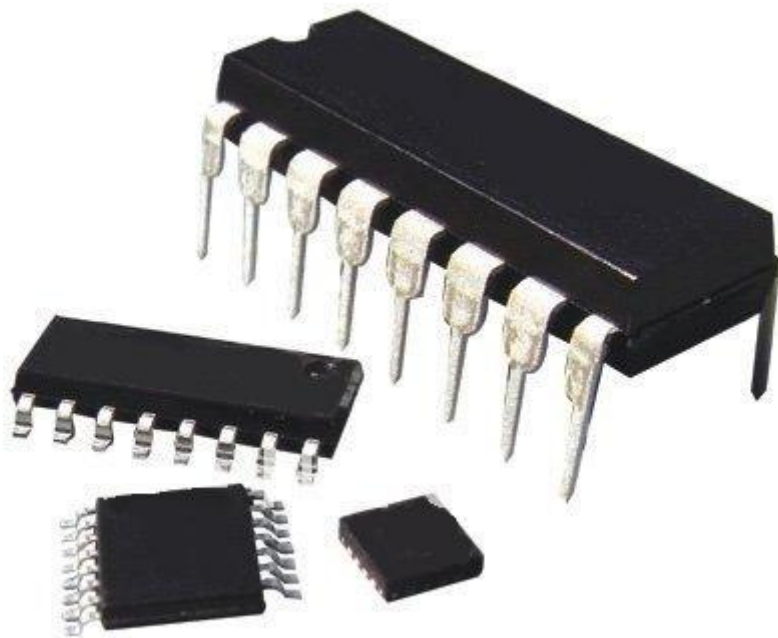

MF412

Prezzo: 14.75 €

Tasse: 3.25 €

Prezzo totale (con tasse): 18.00 €

PIC16F84 Chiave DTMF 1 canale FT412