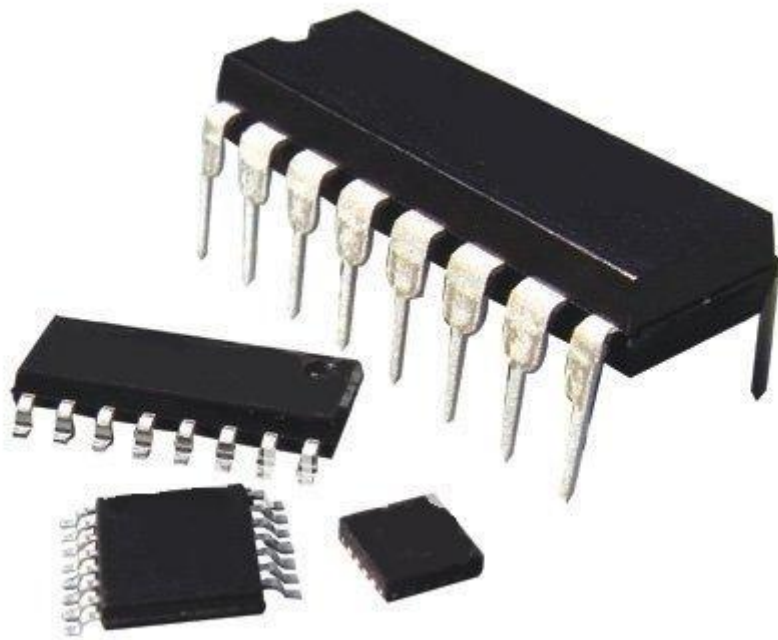

# MF420

Prezzo: 20.49 €

Tasse: 4.51 €

Prezzo totale (con tasse): 25.00 €

PIC16F84 Teleallarme per S35 FT420