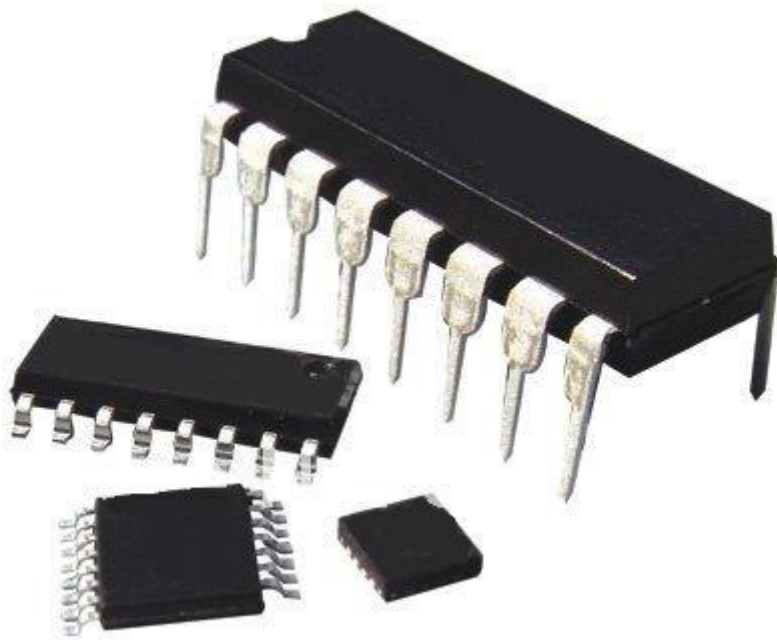

# MF421

Prezzo: 20.49 €

Tasse: 4.51 €

Prezzo totale (con tasse): 25.00 €

PIC16F84 Telecontrollo per S35 FT421