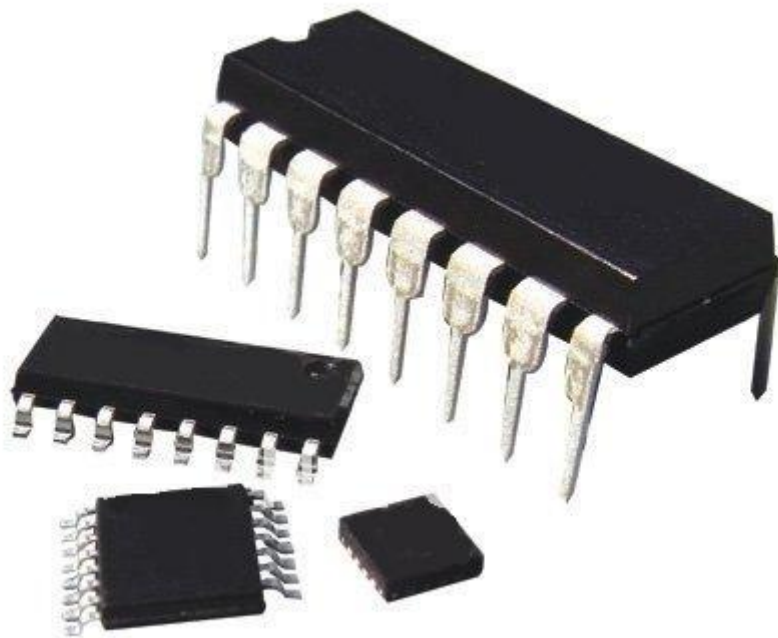

MF421

Prezzo: 20.49 €

Tasse: 4.51 €

Prezzo totale (con tasse): 25.00 €

PIC16F84 Telecontrollo per S35 FT421