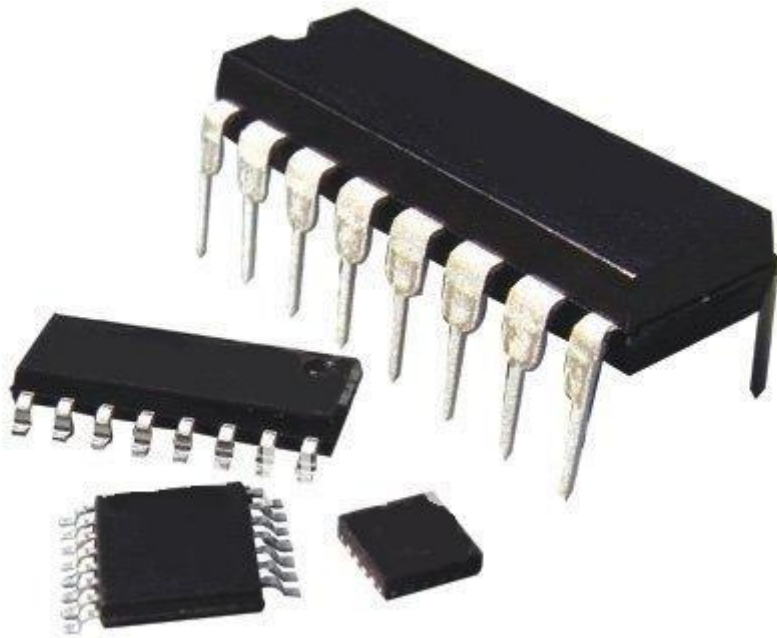

MF422

Prezzo: 20.49 €

Tasse: 4.51 €

Prezzo totale (con tasse): 25.00 €

PIC16F876 Apricancello per S35 FT422