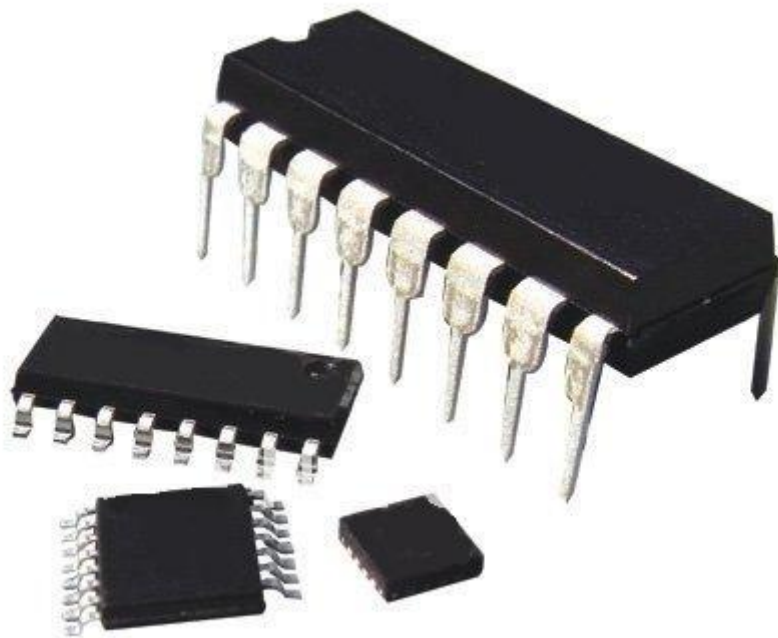

MF485

Prezzo: 12.30 €

Tasse: 2.70 €

Prezzo totale (con tasse): 15.00 €

PIC16F628 Localizzatore Base FT485