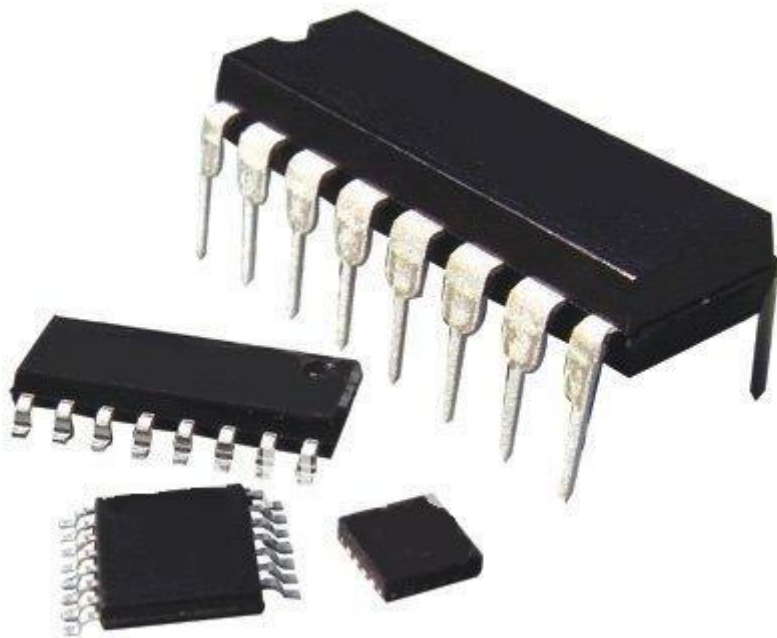

MF520

Prezzo: 12.30 €

Tasse: 2.70 €

Prezzo totale (con tasse): 15.00 €

PIC16F628 programmato per kit Controllo luci con PC Cod FT520.