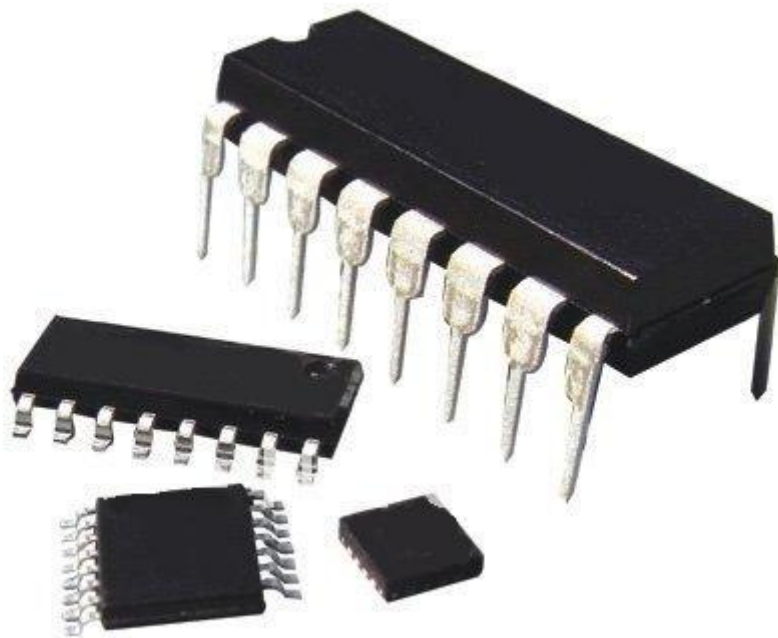

MF677

Prezzo: 14.75 €

Tasse: 3.25 €

Prezzo totale (con tasse): 18.00 €

PIC16F876 Programmato per braccio meccanico.