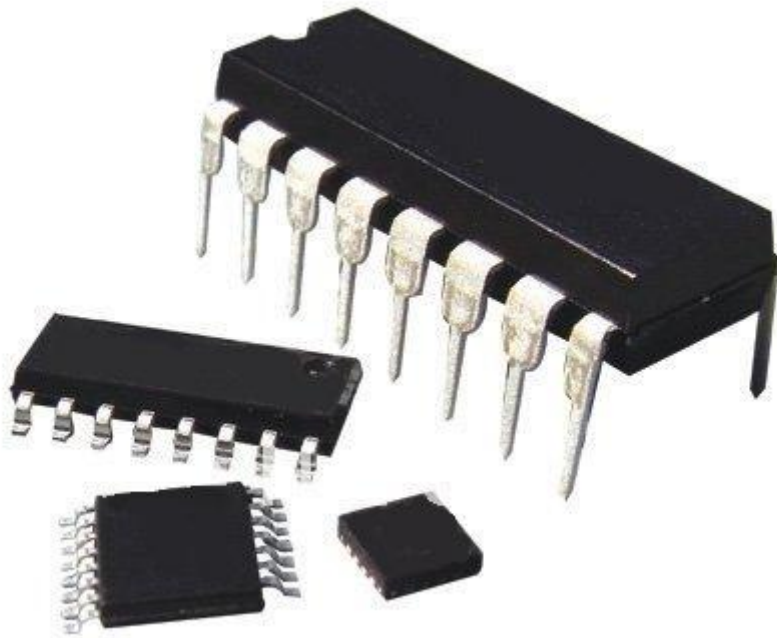

MF739

Prezzo: 11.48 €

Tasse: 2.52 €

Prezzo totale (con tasse): 14.00 €

PIC16F876A programmato per chiave DTMF bidirezionale a 4 canali (7100-FT739K).