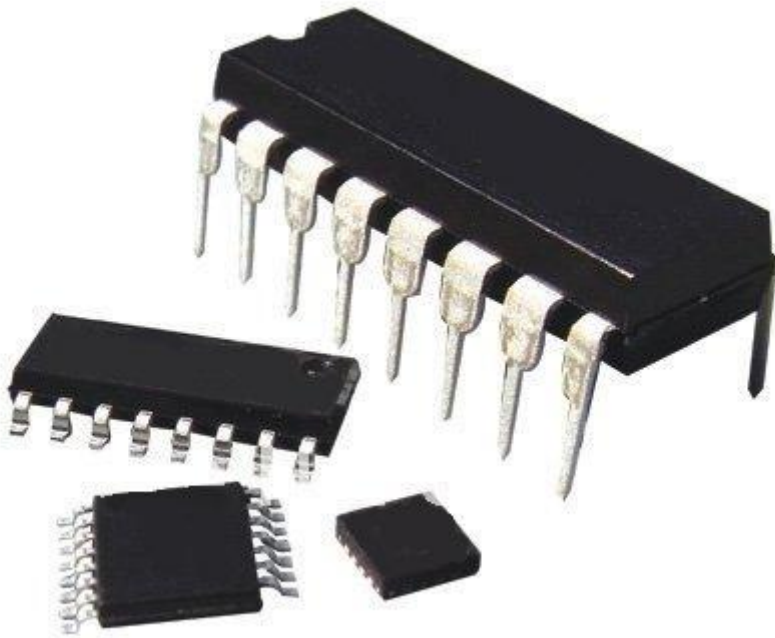

MF822

Prezzo: 8.19 €

Tasse: 1.80 €

Prezzo totale (con tasse): 10.00 €

PIC16F648A-I/P programmato per progetto "Sveglia a Pistola"