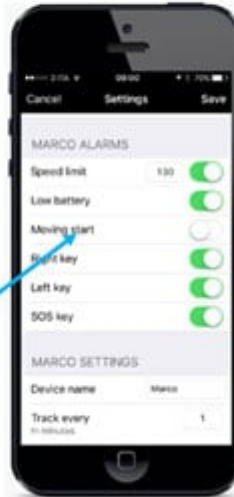

## App.

La App per smartphones, permette di visualizzare il dispositivo in tempo reale.

Gestisco e visualizzo le mie recinzioni virtuali .

[clicca sull'immagine per ingrandire](#)

## App.

Ripercorro i tragitti con una storicità di un anno.

Localizzo e visualizzo sulla mappa dove il tasto SOS è stato premuto.

[clicca sull'immagine per ingrandire](#)

## App.

Otengo le informazioni relative alla mia posizione in modo preciso e dettagliato.

Attivo e gestisco le mie allerte in tempo reale.

[clicca sull'immagine per ingrandire](#)