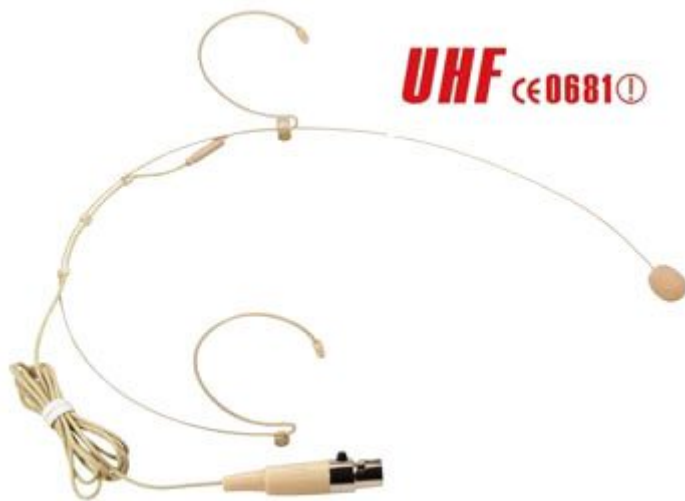

MICROFONO AD ARCHETTO PER MICW43

Prezzo: 40.57 €

Tasse: 8.93 €

Prezzo totale (con tasse): 49.50 €

Microfono omnidirezionale ad archetto da utilizzare in abbinamento al trasmettitore MICW43.
Risposta in frequenza: 20 Hz - 20 kHz, sensibilità: -45dB, peso: 16 grammi.