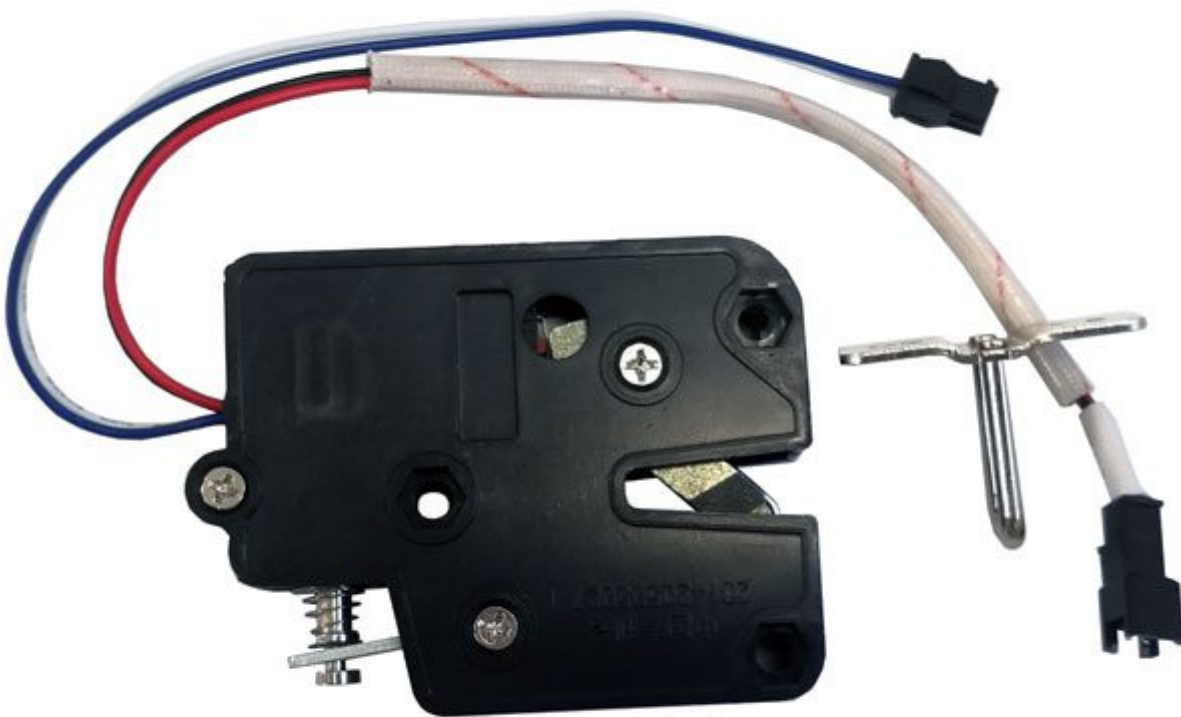

## Mini Elettroserratura 12 VDC per armadietti

Prezzo: 9.43 €

Tasse: 2.07 €

Prezzo totale (con tasse): 11.50 €

Mini elettoserratura a solenoide con gancio di chiusura e particolarmente indicata per armadietti, cassetti, ecc. Dispone anche di due fili per il feedback, quando il gancio è inserito il contatto sui due fili è normalmente aperto, mentre se il gancio viene rimosso il contatto è chiuso. Alimentazione 12 VDC (impulsivo), consumo: 1,5 A, tempo di sblocco: 1 secondo, dimensioni (mm): 74x56x15, peso: 70 grammi, temperatura di lavoro: da -40°C a +50°C, materiale corpo: ABS.