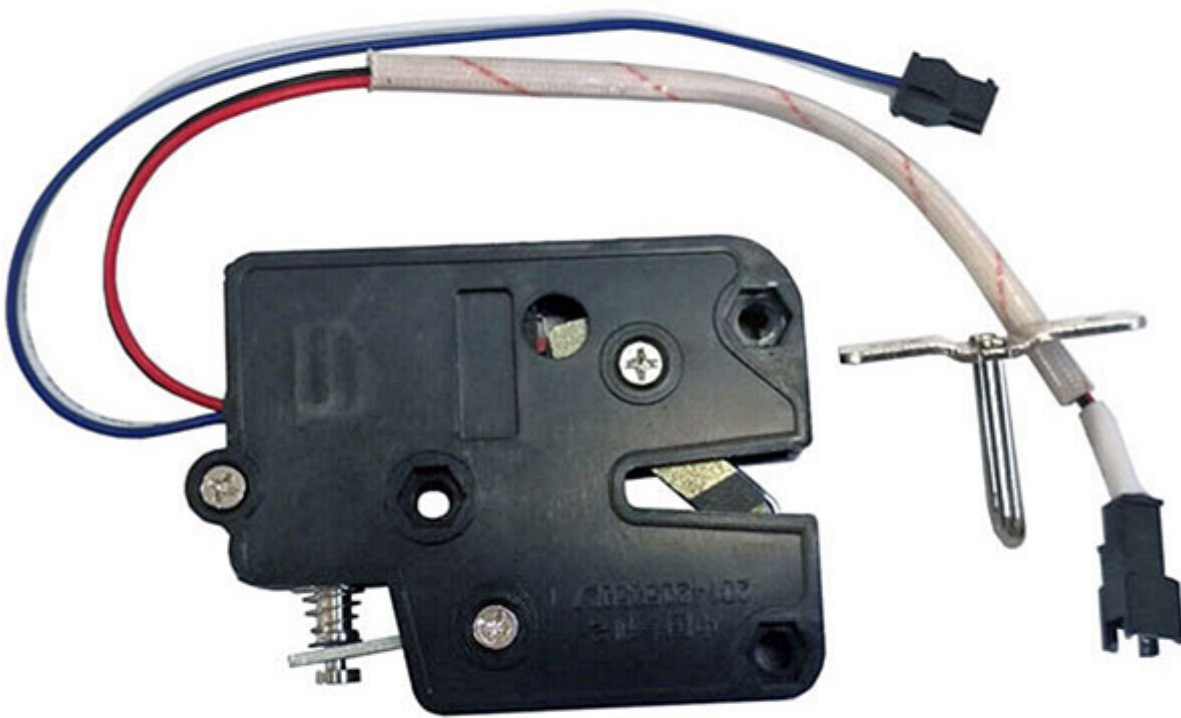

## Mini Elettroserratura 24 Vdc per armadietti

Prezzo: 9.43 €

Tasse: 2.07 €

Prezzo totale (con tasse): 11.50 €

Questa mini serratura elettrica a solenoide con un gancio di chiusura è ideale per l'utilizzo su armadietti, cassetti e altre applicazioni simili. È dotata di due fili per il feedback, che funzionano nel seguente modo: quando il gancio è inserito, il contatto sui due fili è normalmente aperto, ma se il gancio viene rimosso, il contatto si chiude. Questa serratura richiede un'alimentazione di 24 VDC (impulsiva) e ha un consumo di corrente di 1,5 A. Il tempo di sblocco della serratura è di soli 1 secondo, il che la rende estremamente pratica per un rapido accesso. Le dimensioni compatte della serratura sono di 74x56x15 mm, con un peso di soli 70 grammi, il che la rende adatta per applicazioni in spazi ristretti. Questa serratura è progettata per resistere a temperature estreme, con un intervallo di temperatura di lavoro che va da -40°C a +50°C. Il corpo della serratura è realizzato in materiale ABS, noto per la sua resistenza e durabilità. Con queste caratteristiche, questa mini serratura elettrica è la soluzione ideale per garantire la sicurezza dei tuoi armadietti e cassetti.