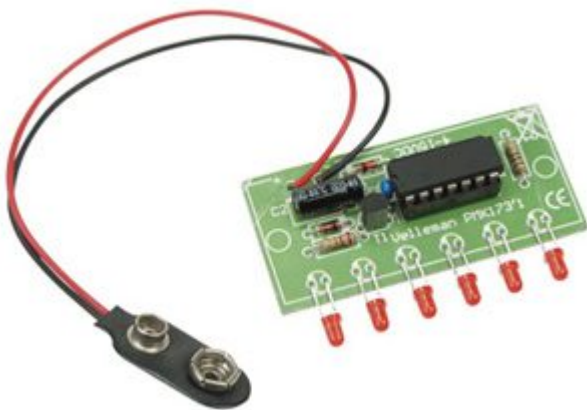

MINI SEGNALATORE LUMINOSO CON 6 LED

Prezzo: 7.38 €

Tasse: 1.62 €

Prezzo totale (con tasse): 9.00 €

Mini segnalatore luminoso dotato di 6 LED rossi ad alta intensità luminosa. Ideale per richiamare l'attenzione in negozi, spettacoli, ecc., Utilizzabile in molteplici applicazioni: giocattoli, modelli radiocomandati, gadget luminosi, ecc.

SPECIFICHE

- 6 LED rossi da 3 mm ad alta intensità luminosa
- Velocità di scorrimento (non regolabile): 0,5 s da lato a lato
- Alimentazione: 4 - 14 Vdc (20 mA a 12 Vdc)
- Dimensioni: 55 x 25 x 10 mm