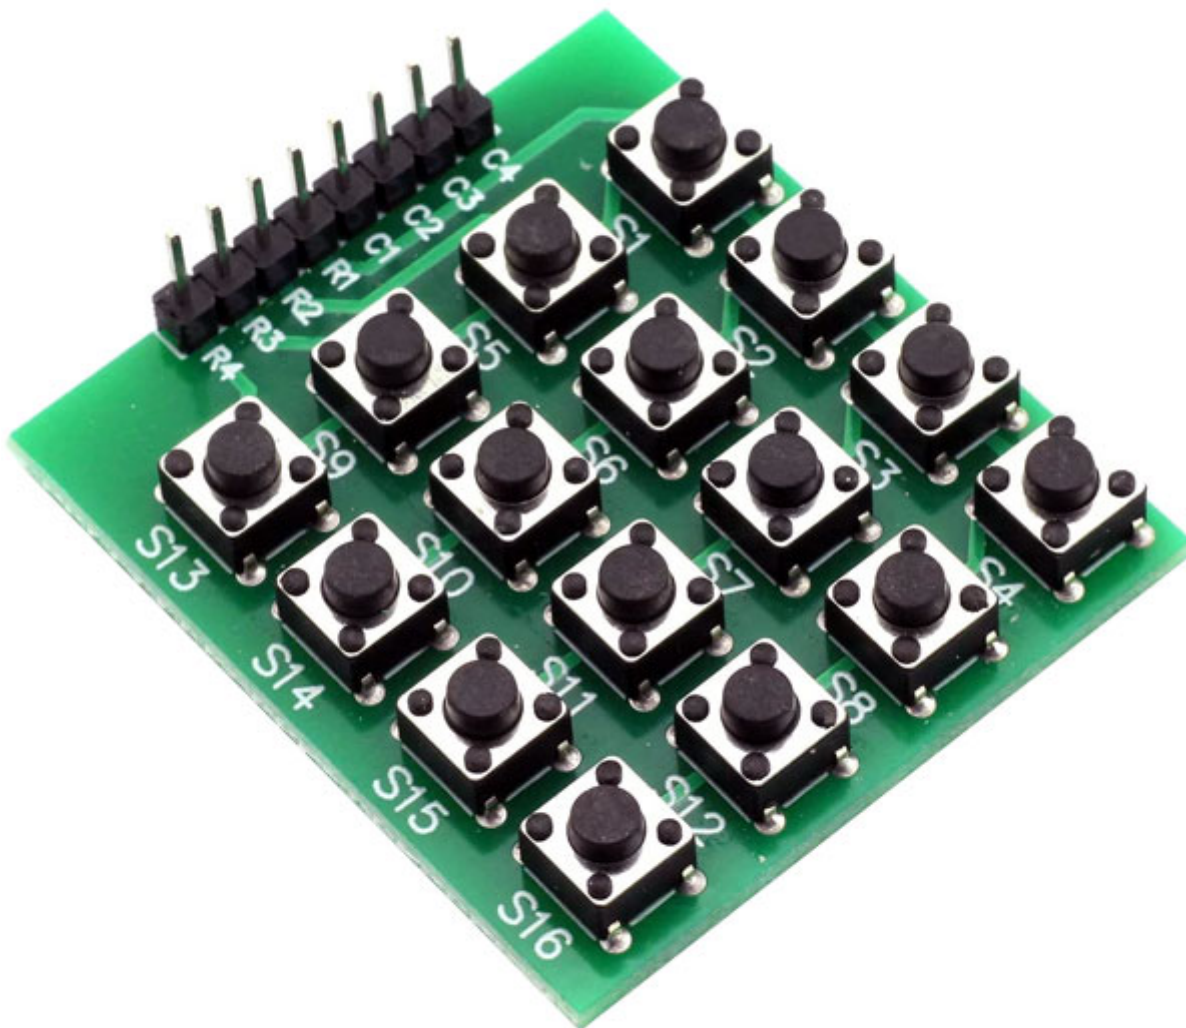

## Mini tastiera a matrice 4x4 pulsanti

Prezzo: 2.38 €

Tasse: 0.52 €

Prezzo totale (con tasse): 2.90 €

Mini tastiera dotata di 16 pulsanti collegati a matrice 4x4 (4 righe e 4 colonne) e connettore a 8 pin passo 2,54 mm. Dimensioni (mm): 43x40x12.

Image not found or type unknown

Image not found or type unknown