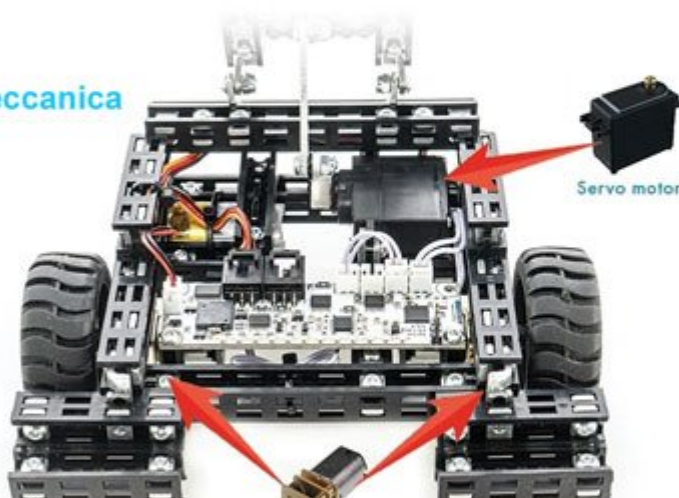

Minitrooper Battle Robot - controllato da App

Prezzo: 65.16 €

Tasse: 14.34 €

Prezzo totale (con tasse): 79.50 €

Minitrooper è un kit “Totem STEAM Toys” che permette, una volta assemblato, di realizzare un piccolo robot da combattimento con catapulta e controllabile attraverso App (Totemaker) per smartphone. Oltre ad essere divertente come gioco, consente di apprendere piccole nozioni di meccanica, robotica, semplici soluzioni ingegneristiche, l'utilizzo di diverse parti meccaniche e strumenti in diversi modelli/situazioni. Minitrooper può essere impiegato in vari giochi come: Sumo, Football, Corse, battaglie tra robot, ecc. La catapulta può essere utilizzata per ribaltare gli avversari in piccoli combattimenti tra due o più robot, oppure per spingere una pallina nel gioco del football, ecc.

Caratteristiche tecniche:

- Potenziale di spinta: 1200 grammi
- Potenziale di sollevamento: 170 grammi
- Velocità di movimento: 0,9 m/s
- Dimensioni (mm): 140x130x70
- Peso: circa 310 grammi
- Durata della batteria: 25 minuti
- Tempo di montaggio: circa 4 ore
- Età consigliata: gioco +6 anni; montaggio +12

MINI TROOPERS

Potenziale di spinta: 1200 grammi
Potenziale di sollevamento: 170 grammi
Velocità: 0,9 m/s
Peso: 310 grammi
Durata della batteria: 25 minuti

Più divertente
per 2 o più giocatori

6+

Età consigliata
per i giocatori

BUILD YOUR OWN ARENA

Combina elettronica e meccanica

3 motori: 2 DC e 1 Servo
2 ruote motrici e 2 ball caster
Struttura compatta
Facile manutenzione

La confezione comprende: una scheda elettronica di controllo con Bluetooth (Totem Mini Control Board), due micro motori DC, un mini servo RC, una batteria ricaricabile agli ioni di litio da 3,7 V, 250 mAh, istruzioni di montaggio in inglese con illustrazioni, attrezzi per l'assemblaggio e le varie parti meccaniche.