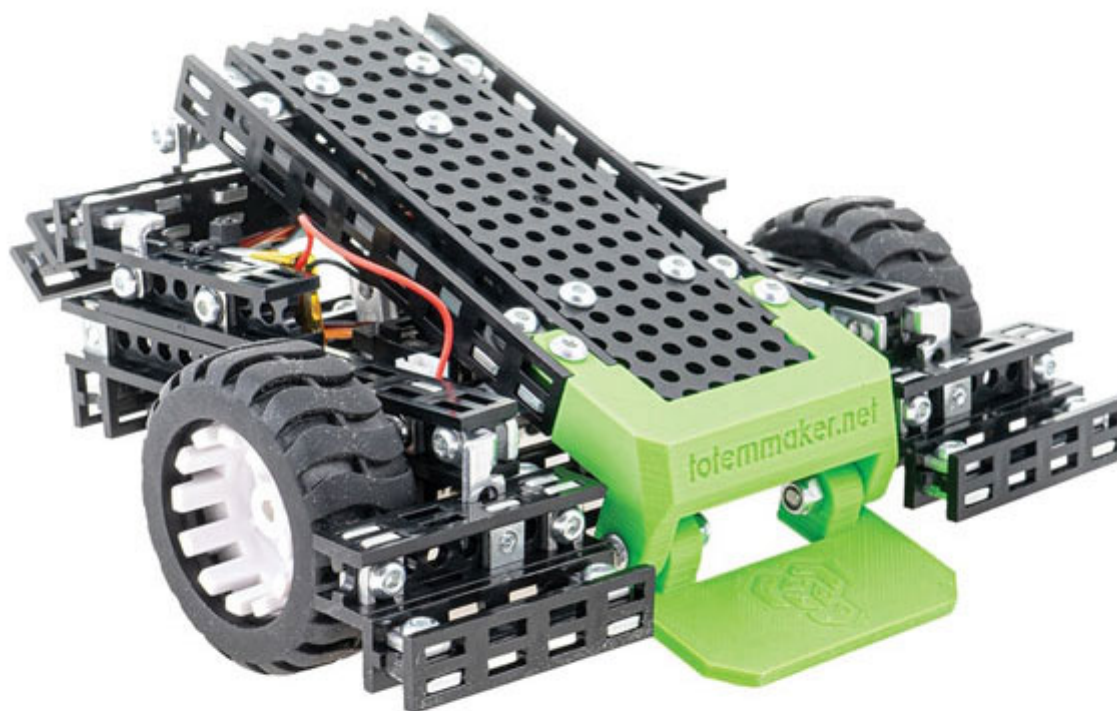

Minitrooper Battle Robot - controllato da App

Prezzo: 65.16 €

Tasse: 14.34 €

Prezzo totale (con tasse): 79.50 €

Minitrooper è un kit “Totem STEAM Toys” che permette, una volta assemblato, di realizzare un piccolo robot da combattimento con catapulta e controllabile attraverso App (Totemaker) per smartphone. Oltre ad essere divertente come gioco, consente di apprendere piccole nozioni di meccanica, robotica, semplici soluzioni ingegneristiche, l'utilizzo di diverse parti meccaniche e strumenti in diversi modelli/situazioni. Minitrooper può essere impiegato in vari giochi come: Sumo, Football, Corse, battaglie tra robot, ecc. La catapulta può essere utilizzata per ribaltare gli avversari in piccoli combattimenti tra due o più robot, oppure per spingere una pallina nel gioco del football, ecc.

Caratteristiche tecniche:

- Potenziale di spinta: 1200 grammi
- Potenziale di sollevamento: 170 grammi
- Velocità di movimento: 0,9 m/s
- Dimensioni (mm): 140x130x70
- Peso: circa 310 grammi
- Durata della batteria: 25 minuti
- Tempo di montaggio: circa 4 ore
- Età consigliata: gioco +6 anni; montaggio +12

MINI TROOPERS

Potenziale di spinta: 1200 grammi
Potenziale di sollevamento: 170 grammi
Velocità: 0,9 m/s
Peso: 310 grammi
Durata della batteria: 25 minuti

Più divertente
per 2 o più giocatori

6+

Età consigliata
per i giocatori

BUILD YOUR OWN ARENA

Combina elettronica e meccanica

3 motori: 2 DC e 1 Servo
2 ruote motrici e 2 ball caster
Struttura compatta
Facile manutenzione

La confezione comprende: una scheda elettronica di controllo con Bluetooth (Totem Mini Control Board), due micro motori DC, un mini servo RC, una batteria ricaricabile agli ioni di litio da 3,7 V, 250 mAh, istruzioni di montaggio in inglese con illustrazioni, attrezzi per l'assemblaggio e le varie parti meccaniche.