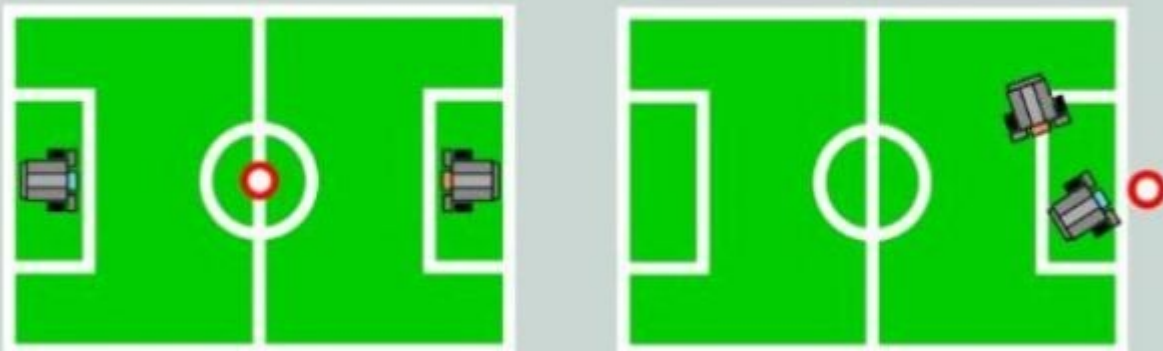

BUILD YOUR OWN ARENA

Combina elettronica e meccanica

3 motori: 2 DC e 1 Servo
2 ruote motrici e 2 ball caster
Struttura compatta
Facile manutenzione

La confezione comprende: una scheda elettronica di controllo con Bluetooth (Totem Mini Control Board), due micro motori DC, un mini servo RC, una batteria ricaricabile agli ioni di litio da 3,7 V, 250 mAh, istruzioni di montaggio in inglese con illustrazioni, attrezzi per l'assemblaggio e le varie parti meccaniche.

MECHANICAL PART LIST

Alcuni giochi che si possono fare con Minitrooper

SUMO

FLIPPER

BATTLE ROYALE

FOOTBALL

Documentazione e link utili

- [Mini Trooper Assembly Booklet](#)