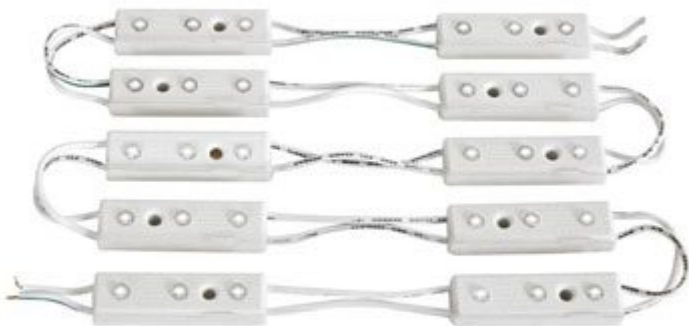

MODULO DECORATIVO 12 V A LED BIANCHI

Prezzo: 6.56 €

Tasse: 1.44 €

Prezzo totale (con tasse): 8.00 €

Costituito da 10 moduli con 3 LED bianchi, è particolarmente indicato come retroilluminazione per insegne pubblicitarie, illuminazione decorativa di vetrine, bar, ecc. Fissaggio a vite o con nastro biadesivo (incluso). Grado di protezione IP44.

SPECIFICHE

- **Colore:** bianco freddo
- **Temperatura colore:** 6400K
- **Alimentazione:** 12 Vdc (alimentatore non compreso)
- **Consumo (per modulo):** 0,25 W
- **Numero di LED:** 3 x 10 Pz
- **Angolo di emissione:** 120°
- **Dimensioni:**
 - per modulo: 48 x 14 x 9 mm
 - lunghezza totale: circa 130 cm
- **Peso:** 55 g