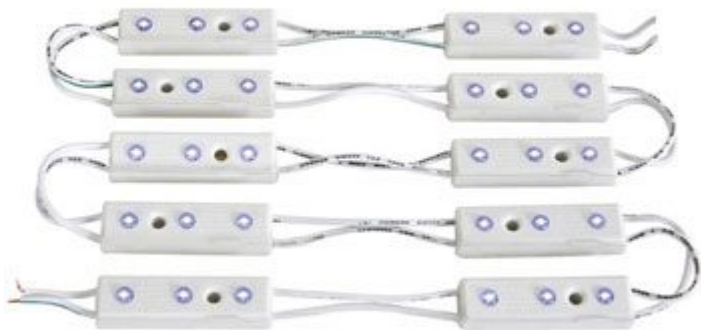

MODULO DECORATIVO 12 V A LED BLU

Prezzo: 6.56 €

Tasse: 1.44 €

Prezzo totale (con tasse): 8.00 €

Costituito da 10 moduli con 3 LED blu, è particolarmente indicato come retroilluminazione per insegne pubblicitarie, illuminazione decorativa di vetrine, bar, ecc. Fissaggio a vite o con nastro biadesivo (incluso). Grado di protezione IP44.

SPECIFICHE

- **Colore:** blu
- **Alimentazione:** 12 Vdc(alimentatore non compreso)
- **Consumo (per modulo):** 0,25 W
- **Numero di LED:** 3 x 10 Pz
- **Angolo di emissione:** 120°
- **Dimensioni:**
 - per modulo: 48 x 14 x 9 mm
 - lunghezza totale: circa 130 cm
- **Peso:** 55 g