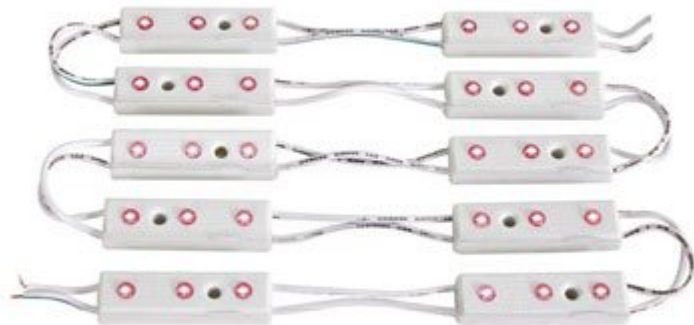

# MODULO DECORATIVO 12 V A LED ROSSI

Prezzo: 6.56 €

Tasse: 1.44 €

Prezzo totale (con tasse): 8.00 €

Costituito da 10 moduli con 3 LED rossi, è particolarmente indicato come retroilluminazione per insegne pubblicitarie, illuminazione decorativa di vetrine, bar, ecc. Fissaggio a vite o con nastro biadesivo (incluso). Grado di protezione IP44.

## SPECIFICHE

- **Colore:** rosso
- **Alimentazione:** 12 Vdc (alimentatore non compreso)
- **Consumo (per modulo):** 0,25 W
- **Numero di LED:** 3 x 10 Pz
- **Angolo di emissione:** 120°
- **Dimensioni:**
  - per modulo: 48 x 14 x 9 mm
  - lunghezza totale: circa 130 cm
- **Peso:** 55 g