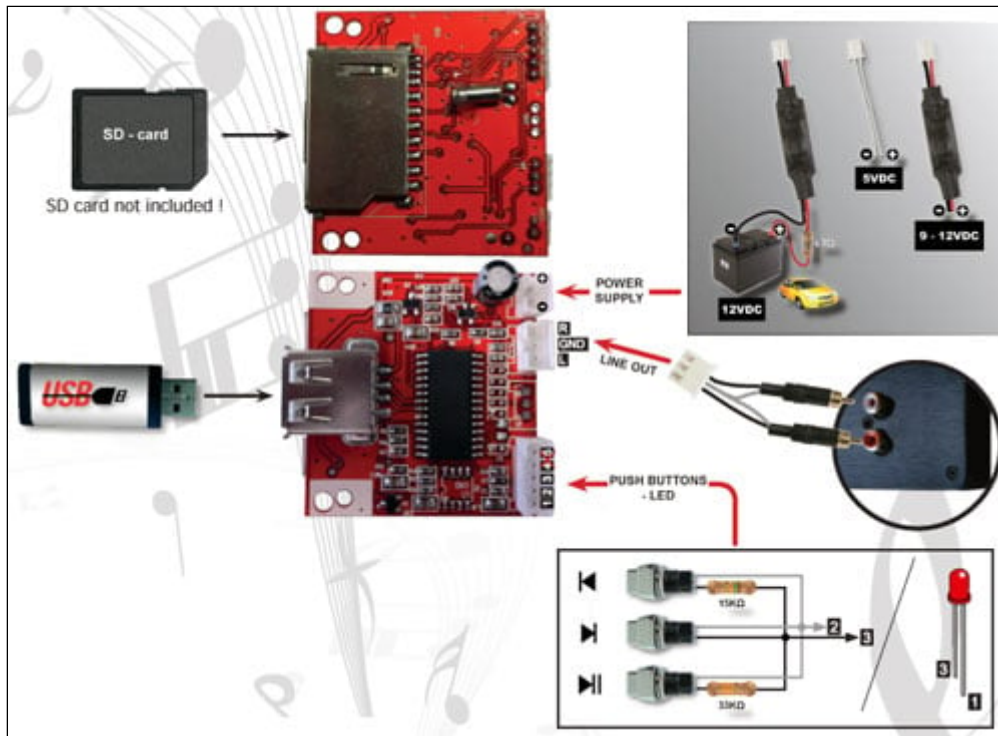

Modulo Jukebox MP3 - montato

Prezzo: 28.69 €

Tasse: 6.31 €

Prezzo totale (con tasse): 35.00 €

Piccola scheda (45x40x8 mm) in grado di riprodurre direttamente i file MP3 memorizzati su una memory stick USB o su SD card (non comprese). Dispone di connettore al quale collegare 3 pulsanti per le funzioni: Play / Pausa, brano successivo, brano precedente. È inoltre presente un'uscita audio stereo da collegare all'ingresso di un amplificatore, un LED di segnalazione play/pausa. Alimentazione: da 5 a 12 Vdc / 50 mA. La confezione comprende: il modulo jukebox MP3, la resistenza da 68 ohm/1watt, una resistenza da 15 kohm e una da 33 kohm da collegare ai pulsanti, un LED rosso da 3 mm, due cavetti con connettore intestato e il riduttore di tensione 14 Vdc-5 Vdc. **N.B.** i pulsanti non sono compresi. **Attenzione!** per un corretto funzionamento non montare il LED indicato nello schema.

Specifiche tecniche

- **Formati supportati:** mp3 (bit rate variabile 128 kb/s, 192 kb/s, 256 kb/s, 320 kb/s)
- **Uscita audio:** stereo 500 mV / 47 kOhm
- **Alimentazione:** - 5 Vdc o da 9 a 12 Vdc / 50 mA max. (tramite adattatore incluso) (per l'utilizzo in auto è necessario inserire in serie al positivo la resistenza da 68 ohm /1 W che si trova nella confezione)
- **Dimensioni:** 45x40x8 mm