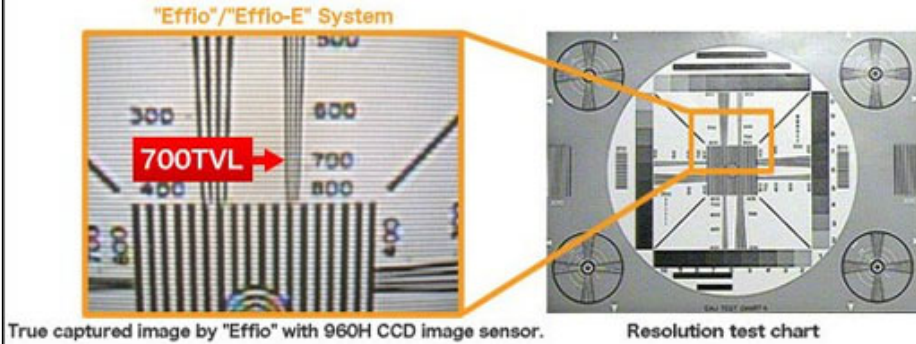

Higher Horizontal Resolution: 700TVL

ATR (Adaptive Tone Reproduction)