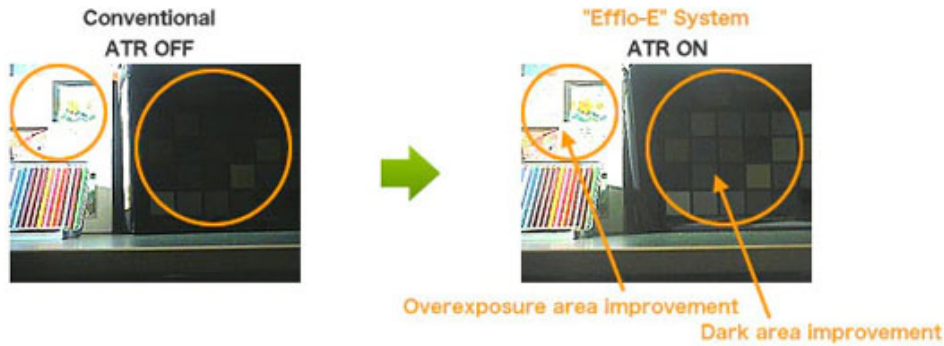

Modulo telecamera colori SONY 700 linee TV e OSD

Prezzo: 28.69 €

Tasse: 6.31 €

Prezzo totale (con tasse): 35.00 €

Modulo telecamera a colori con sensore Sony HAD CCD da 1/3" e scheda di controllo OSD (On Screen Display). Dotata di ottica f3.6 mm, altissima risoluzione a 700 linee TV e sensibilità 0,1 Lux. Il sensore SONY HAD permette di ottenere immagini ad alta risoluzione, alto rapporto S/N (riduzione del disturbo ottenuta attraverso speciali filtri) ed alta fedeltà dei colori. La scheda di controllo OSD dispone di 5 pulsanti che consentono di entrare nel menù e selezionare le varie impostazioni della telecamera.

Excellent Color Reproduction

2D-NR Noise Reduction

Higher Horizontal Resolution: 700TVL

ATR (Adaptive Tone Reproduction)

<p>MOTION 05/10/2012 16:45:30 CH1</p> <p>DETECT SENSE [] 111 BLOCK DISP OFF MONITOR AREA OFF AREA SEL 1/4 TOP [] 000 BOTTOM [] 000 LEFT [] 000 RIGHT [] 000</p> <p>[]</p>	<p>D-WDR 05/10/2012 16:45:15 CH1</p> <p>LUMINANCE MID CONTRAST MID</p> <p>[]</p>	<p>PICT ADJUST 05/10/2012 16:45:00 CH1</p> <p>MIRROR OFF BRIGHTNESS [] 000 CONTRAST [] 128 SHARPNESS [] 128 HUE [] 128 GAIN [] 128</p> <p>[]</p>
<p>AUTO SETUP 05/10/2012 16:44:34 CH1</p> <p>HIGH LUMINANCE MODE SHUT BRIGHTNESS [] 024</p> <p>LOW LUMINANCE MODE AGC BRIGHTNESS x0.50</p> <p>[]</p>	<p>PRIVACY 05/10/2012 16:44:10 CH1</p> <p>AREA SEL 1/8 TOP [] 000 BOTTOM [] 000 LEFT [] 000 RIGHT [] 000 COLOR 1 TRANSP 1.00 MOSAIC OFF</p> <p>[]</p>	<p>DAY/NIGHT 05/10/2012 16:43:45 CH1</p> <p>BURST OFF DELAY CNT [] 000 DAY-NIGHT [] 000 NIGHT-DAY [] 005</p> <p>[]</p>
<p>2DNR 05/10/2012 16:43:32 CH1</p> <p>NR MODE Y/C Y LEVEL [] 004 [] 004</p> <p>[]</p>	<p>CAMERA 05/10/2012 16:43:18 CH1</p> <p>CAMERA</p> <p>[BCDEFGHIJKLMNOPQRSTUVWXYZ WXYZ0123456789-!"#\$%&' () _ , ; : < = > ? @ \ ^ * . x + / [] CHR2 ++++ CLR POS</p> <p>[]</p>	<p>SETUP MENU 05/10/2012 16:45:42 CH1</p> <p>LENS MANUAL SHUTTER/AGC AUTO WHITE BAL ATW BACKLIGHT OFF PICT ADJUST D-WDR ON MOTION DET ON</p>