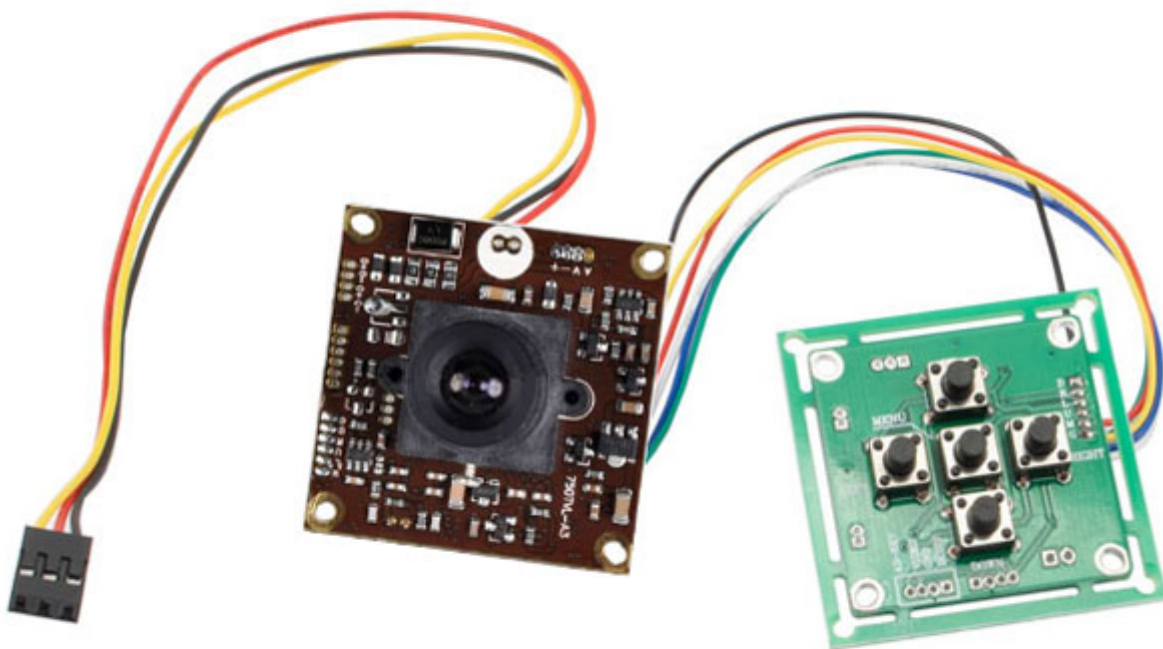

Modulo telecamera colori SONY 700 linee TV e OSD

Prezzo: 28.69 €

Tasse: 6.31 €

Prezzo totale (con tasse): 35.00 €

Modulo telecamera a colori con sensore Sony HAD CCD da 1/3" e scheda di controllo OSD (On Screen Display). Dotata di ottica f3.6 mm, altissima risoluzione a 700 linee TV e sensibilità 0,1 Lux. Il sensore SONY HAD permette di ottenere immagini ad alta risoluzione, alto rapporto S/N (riduzione del disturbo ottenuta attraverso speciali filtri) ed alta fedeltà dei colori. La scheda di controllo OSD dispone di 5 pulsanti che consentono di entrare nel menù e selezionare le varie impostazioni della telecamera.

Specifiche tecniche

- **Elemento sensibile:** Sony HAD CCD da 1/3"
- **Pixel effettivi:** 976(H) x 494(V)
- **Uscita video:** 1 Vpp 75 ohm videocomposito
- **Ottica:** 3,6 mm
- **Angolo di ripresa:** circa 78°
- **Sistema video:** PAL
- **Risoluzione:** 700 linee TV
- **Bilanciamento del bianco:** automatico
- **Otturatore elettronico:** 1/50 - 1/100.000 s
- **Sincronizzazione:** interna
- **Alimentazione:** 12 Vdc
- **Assorbimento:** 70 mA
- **Temperatura di lavoro:** da -20°C a +60°C
- **Dimensioni (mm):** - Telecamera: 38x38x31 - Modulo OSD: 38x38x13
- **Peso:** 20 grammi (telecamera + modulo OSD)