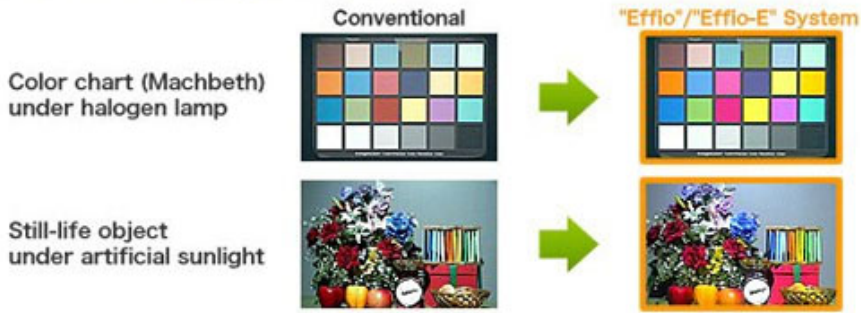

Modulo telecamera colori SONY 700 linee TV e OSD

Prezzo: 28.69 €

Tasse: 6.31 €

Prezzo totale (con tasse): 35.00 €

Modulo telecamera a colori con sensore Sony HAD CCD da 1/3" e scheda di controllo OSD (On Screen Display). Dotata di ottica f3.6 mm, altissima risoluzione a 700 linee TV e sensibilità 0,1 Lux. Il sensore SONY HAD permette di ottenere immagini ad alta risoluzione, alto rapporto S/N (riduzione del disturbo ottenuta attraverso speciali filtri) ed alta fedeltà dei colori. La scheda di controllo OSD dispone di 5 pulsanti che consentono di entrare nel menù e selezionare le varie impostazioni della telecamera.

Excellent Color Reproduction

2D-NR Noise Reduction

Higher Horizontal Resolution: 700TVL

ATR (Adaptive Tone Reproduction)

<p>MOTION 05/10/2012 16:45:30 CH1</p> <p>DETECT SENSE [] 111 BLOCK DISP OFF MONITOR AREA OFF AREA SEL 1/4 TOP [] 000 BOTTOM [] 000 LEFT [] 000 RIGHT [] 000</p> <p>[]</p>	<p>D-WDR 05/10/2012 16:45:15 CH1</p> <p>LUMINANCE MID CONTRAST MID</p> <p>[]</p>	<p>PICT ADJUST 05/10/2012 16:45:00 CH1</p> <p>MIRROR OFF BRIGHTNESS [] 000 CONTRAST [] 128 SHARPNESS [] 128 HUE [] 128 GAIN [] 128</p> <p>[]</p>
<p>AUTO SETUP 05/10/2012 16:44:34 CH1</p> <p>HIGH LUMINANCE MODE SHUT BRIGHTNESS [] 024</p> <p>LOW LUMINANCE MODE AGC BRIGHTNESS x0.50</p> <p>[]</p>	<p>PRIVACY 05/10/2012 16:44:10 CH1</p> <p>AREA SEL 1/8 TOP [] 000 BOTTOM [] 000 LEFT [] 000 RIGHT [] 000 COLOR 1 TRANSP 1.00 MOSAIC OFF</p> <p>[]</p>	<p>DAY/NIGHT 05/10/2012 16:43:45 CH1</p> <p>BURST OFF DELAY CNT [] 000 DAY-NIGHT [] 000 NIGHT-DAY [] 005</p> <p>[]</p>
<p>2DNR 05/10/2012 16:43:32 CH1</p> <p>NR MODE Y/C Y LEVEL [] 004 [] 004</p> <p>[]</p>	<p>CAMERA 05/10/2012 16:43:18 CH1</p> <p>CAMERA</p> <p>[BCDEFGHIJKLMNOPQRSTUVWXYZ WXYZ0123456789-!"#\$%&' () _ , ; : < = > ? @ \ ^ * . x + / [] CHR2 ++++ CLR POS</p> <p>[]</p>	<p>SETUP MENU 05/10/2012 16:45:42 CH1</p> <p>LENS MANUAL SHUTTER/AGC AUTO WHITE BAL ATW BACKLIGHT OFF PICT ADJUST D-WDR ON MOTION DET ON</p>