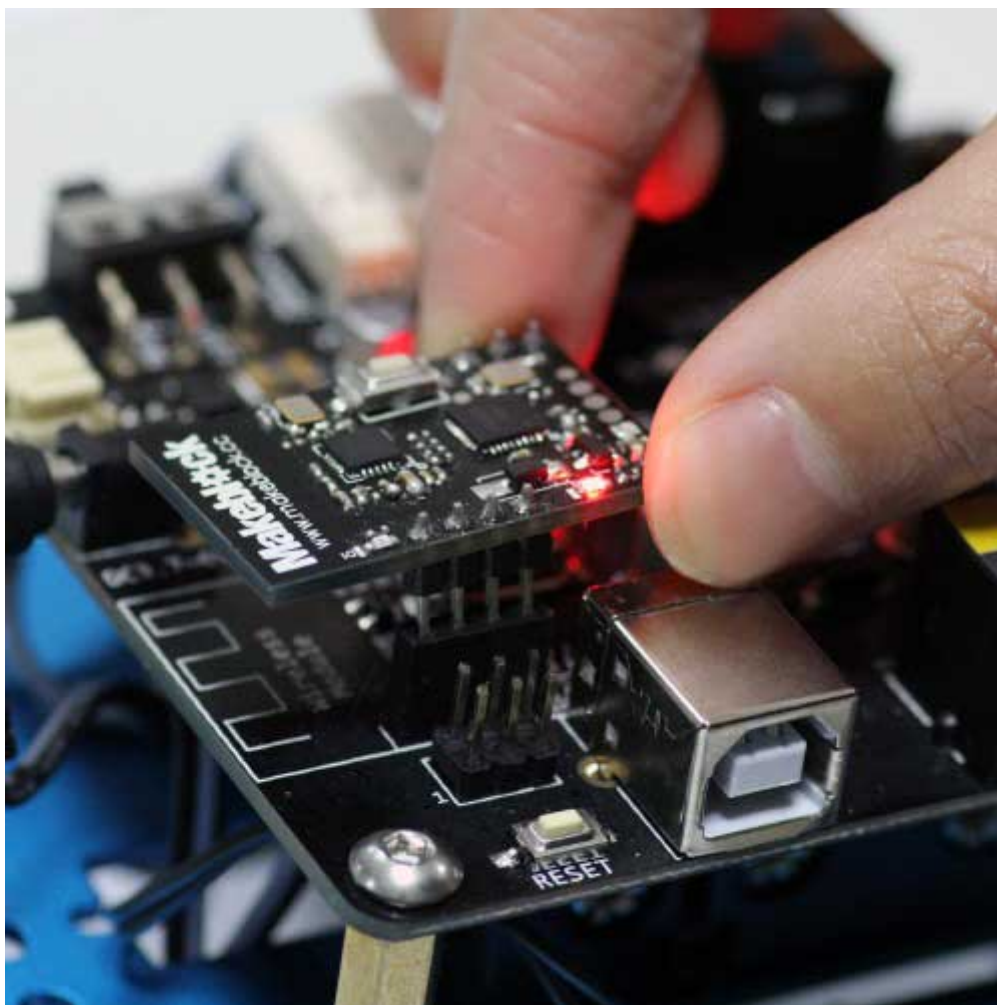

## Modulo Wi-Fi e Dongle per mBot

Prezzo: 20.08 €

Tasse: 4.42 €

Prezzo totale (con tasse): 24.50 €

Confezione contenente un dongle Wi-Fi e un modulino Wi-Fi appositamente realizzato per essere impiegato sul robot mBot, consentendo di controllarlo in modalità wireless. Baud rate (default):115.200, portata: circa 10 metri, alimentazione: 5 Vdc, dimensioni modulino (mm): 30x20x14. La confezione comprende il modulino Wi-Fi e il dongle Wi-Fi. È possibile far funzionare molti moduli contemporaneamente e senza interferenze. Il dongle Wi-Fi supporta i sistemi operativi Windows a 32 e 64 bit e Mac.