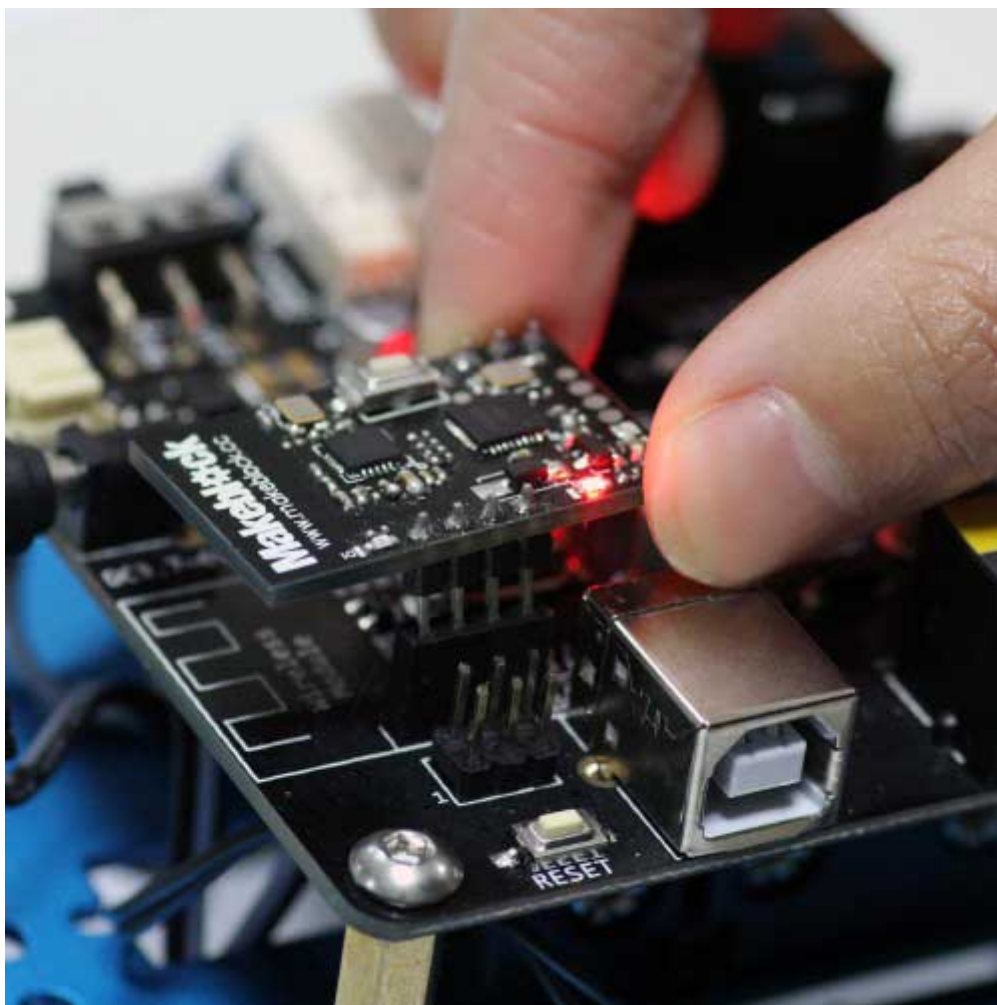

Modulo Wi-Fi e Dongle per mBot

Prezzo: 20.08 €

Tasse: 4.42 €

Prezzo totale (con tasse): 24.50 €

Confezione contenente un dongle Wi-Fi e un modulino Wi-Fi appositamente realizzato per essere impiegato sul robot mBot, consentendo di controllarlo in modalità wireless. Baud rate (default):115.200, portata: circa 10 metri, alimentazione: 5 Vdc, dimensioni modulino (mm): 30x20x14. La confezione comprende il modulino Wi-Fi e il dongle Wi-Fi. È possibile far funzionare molti moduli contemporaneamente e senza interferenze. Il dongle Wi-Fi supporta i sistemi operativi Windows a 32 e 64 bit e Mac.