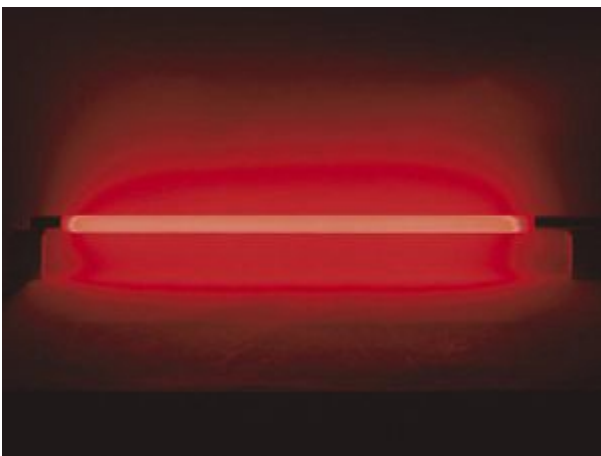

NEON ROSSO 18 WATT

Prezzo: 20.49 €

Tasse: 4.51 €

Prezzo totale (con tasse): 25.00 €

Tubo fluorescente al neon da 18 watt di colore rosso completo di supporti e di interruttore a corda lunga 170 cm. Alimentazione: 220 Vac, dimensioni: 725 mm x Ø30 mm, Peso: 0,5 kg.

SPECIFICHE

- Colore: rosso
- Potenza: 18 W
- Alimentazione: 230 Vac
- Dimensioni: lunghezza 725 mm, diametro 30 mm
- Peso: 0,5 kg