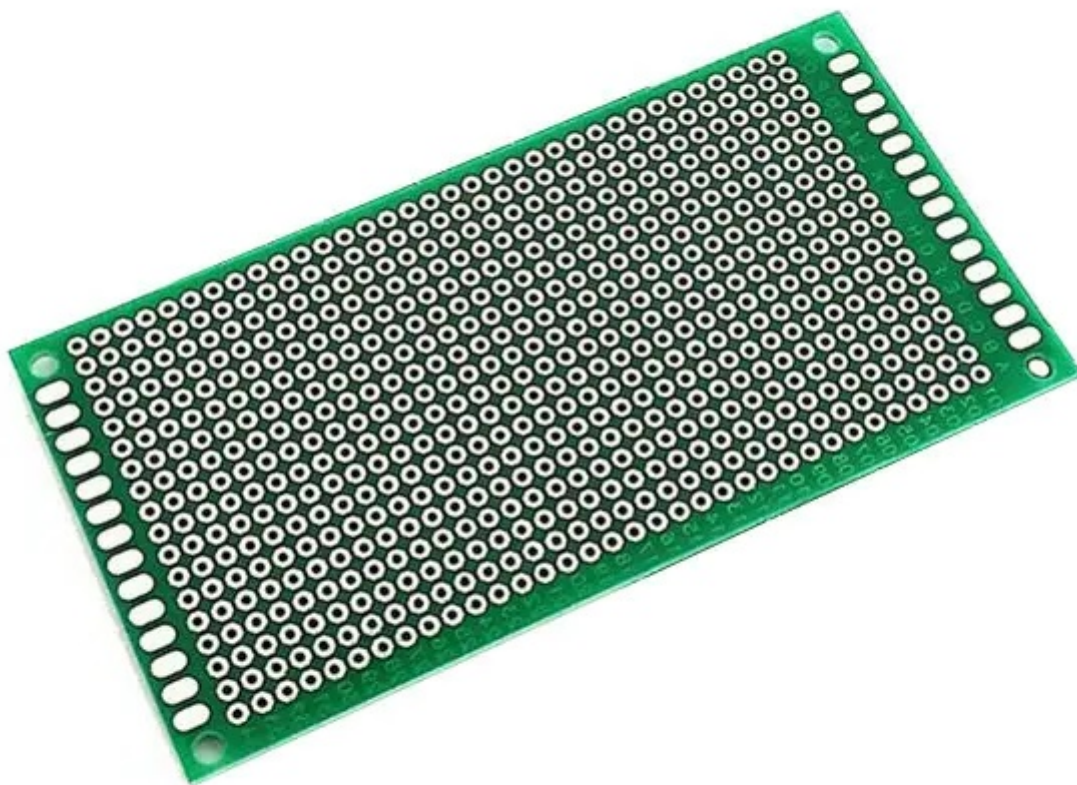

## Piastra Millefori 100x50 mm singola faccia

Prezzo: 2.13 €

Tasse: 0.47 €

Prezzo totale (con tasse): 2.60 €

Piastra millefori mono faccia con piazzola a un foro, distanza tra le piazzole: 2,54 mm, diametro foro: 1 mm, materiale: fibra di vetro, dimensioni (mm): 100x50x1,6.