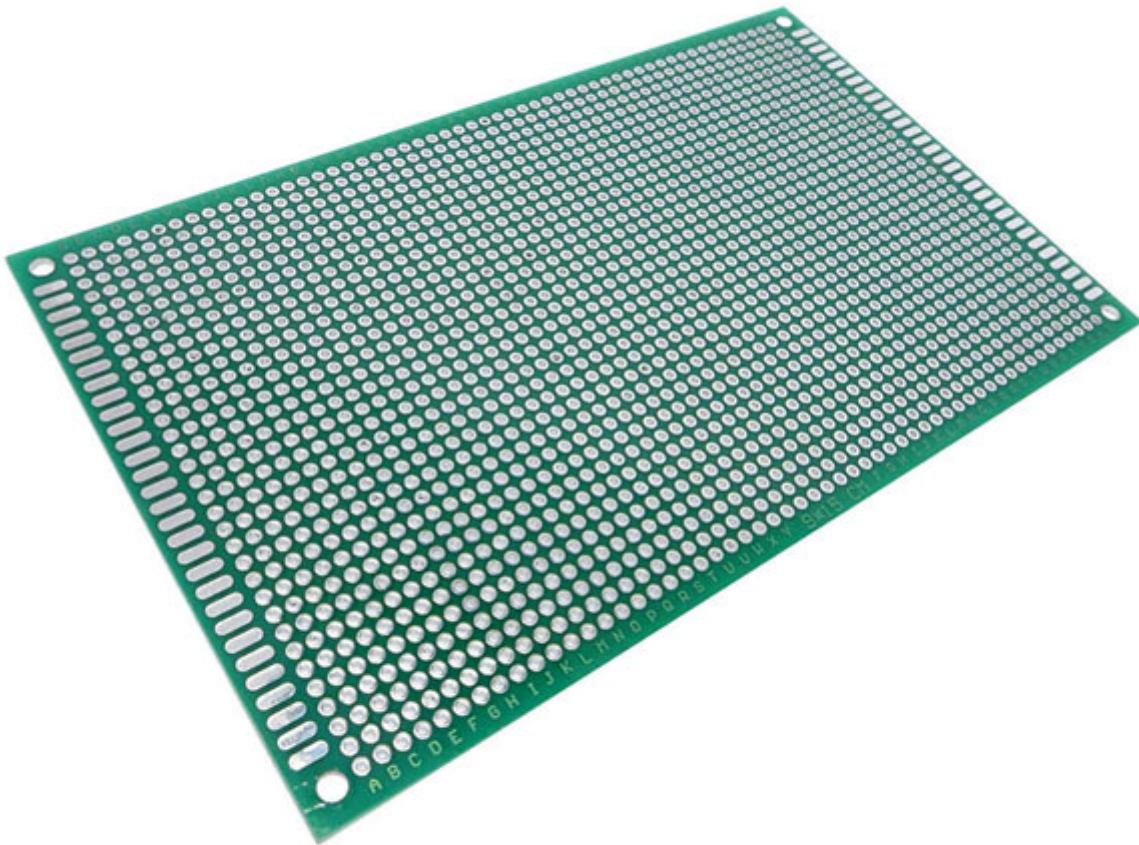

Piastra Millefori 150x90 mm singola faccia

Prezzo: 3.11 €

Tasse: 0.69 €

Prezzo totale (con tasse): 3.80 €

Piastra millefori mono faccia con piazzola a un foro, distanza tra le piazzole: 2,54 mm, diametro foro: 1 mm, materiale: fibra di vetro, dimensioni (mm): 150x90x1,6.